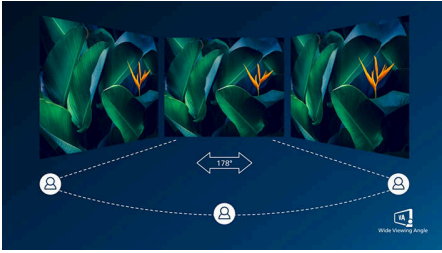

PHILIPS

LCD-skærm

V-line

27" (68,6 cm)

1920 x 1080 (Full HD)

272V8LA

Levende, skarpe billeder ud over grænserne

Philips V line-skærm med bred synsvinkel giver visning ud over grænserne, høj værdi med vigtige funktioner. Adaptive-Sync giver jævn videovisning. Funktioner som blændfri, LowBlue-tilstand og flimmerfri for at skåne øjnene.

Perfekt designet til dit rum

- VESA-montering giver dig mulighed for fleksibilitet

Behagelig for øjnene

- EasyRead-tilstand giver en oplevelse som at læse på papir
- Mindre øjentræthed med flimmerfri teknologi
- LowBlue-tilstand for nem produktivitet, der skåner øjnene

Oplev ægte multimedia

- DisplayPort-tilslutning optimerer grafikken
- HDMI sikrer universelle digitale tilslutningsmuligheder
- Indbyggede stereohøjtalere til multimedier

Levende billeder hver gang

- SmartContrast giver fyldige sorte detaljer
- SmartImage-forudindstillinger til nemme, optimerede billedindstillinger
- En VA-skærm giver fantastiske billeder med brede betragtningsvinkler
- Ubesværet og problemfrit handling med adaptiv synkroniseringsteknologi

Vigtigste nyheder

VA-skærm

Philips VA LED-skærm bruger en avanceret vertikal multidomæne-tilpasningsteknologi, som giver dig meget høje statiske kontrastforhold og ekstra levende og klare billeder. Standardkontoropgaver klares nemt, og den er især meget velegnet til fotos, internetsurfing, film, spil og krævende grafiske opgaver. Den optimerede pixelhåndteringsteknologi giver dig en ekstra bred visningsvinkel på 178/178 grader, så du får skarpe billeder.