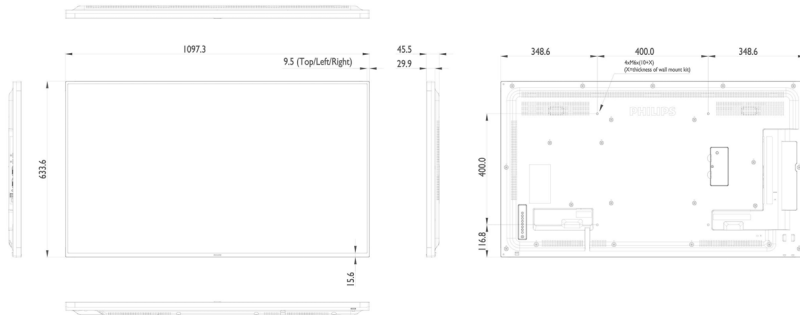

Характеристики

Подключения

- Цифровой аудиовыход: Разъем 3,5 мм
- Выходы: DisplayPort (1.2), HDMI (x 2), DVI-I (x1), USB 2.0 (x2), Порт USB 2.0
- Аудиовход: Разъем 3,5 мм
- Другие подключения: micro SD, micro USB
- Выходы: DisplayPort, DVI-I
- Внешнее управление: RJ45, Разъем RS232C (вход/выход) 2,5 мм, Разъем IR (вход/выход)

3,5 мм

Изображение/дисплей

- Размер экрана по диагонали (метрич.): 123.2 см
- Размер экрана по диагонали (в дюймах): 48.5 (дюймы)
- Формат изображения: 16:9
- Разрешение панели: 1920 x 1080p
- Шаг пиксела: 0,55926 x 0,55926 мм

- Оптимальное разрешение: 1920 x 1080 при 60 Гц
- Яркость: 450 кд/м²
- Цвета дисплея: 16,7 миллиона
- Коэф. контрастности (типич.): 1100:1
- Динамическая контрастность: 500 000:1
- Время отклика (типич.): 12 мс
- Угол просмотра (по горизонтали): 178 градусов
- Угол просмотра (по вертикали): 178 градусов