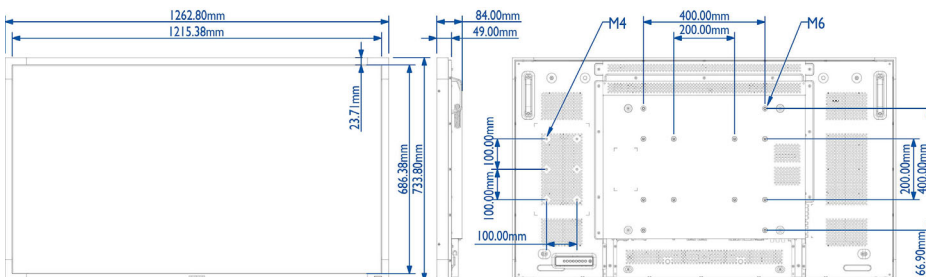

Podporované rozlíšenie displeja

- Počítačové formáty: 640 x 480, 60, 67, 72, 75 Hz, 800 x 600, 56, 60, 72, 75 Hz, 1024 x 768, 60 Hz, 1280 x 768, 60 Hz, 1280 x 800, 60 Hz, 1 280 x 1024, 60 Hz, 1360 x 768, 60 Hz, 1366 x 768, 60 Hz, 1440 x 900, 60 Hz, 1600 x 1200 pri 60 Hz, 1920 x 1080, 60 Hz, 1920 x 1200, 60 Hz
- Formáty videa: 480i, 60 Hz, 480p, 60 Hz, 576p, 50 Hz, 576i, 50 Hz, 720p, 50, 60 Hz, 1 080i, 50, 60 Hz, 1080p, 50, 60 Hz

Rozmery

- Inteligentný vkladací držiak: 100 x 200 mm, 100 x 100 mm
- Šírka prístroja: 1262,8 mm
- Hmotnosť výrobku: 43,5 kg
- Výška prístroja: 733,8 mm
- Hĺbka prístroja: 84,0 mm
- Upevnenie na stenu: 400 x 400 mm, 400 x 200 mm, 200 x 200 mm
- Šírka rámu: 23,71 mm

Prevádzkové podmienky

- Rozsah teploty (prevádzkový): 5 – 40 °C
- MTBF: 50 000 hodina(y)
- Relatívna vlhkosť: 20 – 80 %

Príslušenstvo

- Dodávané príslušenstvo: Napájací kábel striedavého prúdu (AC), VGA kábel, RS232 kábel, USB kábel, Diaľkové ovládanie, Batérie pre diaľkové ovládanie, Stručná príručka spustenia, Používateľská príručka na disku CD-ROM
- Stojan: BM05462 (voliteľný)

Rozličné

- Jazyky ponuky na obrazovke: Angličtina, Francúzština, Nemčina, Taliančina, Poľština, Turečtina, Španielčina, Ruština, Zjednodušená čínština, Tradičná čínština
- Záruka: 3-ročná záruka
- Regulačné schválenia: CE, CCC, FCC, trieda B, UL/cUL, RoHS, EPA, CB, C-Tick, EAC, EMF, KUCAS, SASO

Dátum vydania
2024-04-18

Verzia: 3.1.1

EAN: 87 12581 70324 0

© 2024 Koninklijke Philips N.V.
Všetky práva vyhradené.

Autor si vyhradzuje právo zmeny špecifikácií bez oznámenia. Ochranné známky sú majetkom Koninklijke Philips N.V. alebo ich príslušných vlastníkov.

www.philips.com