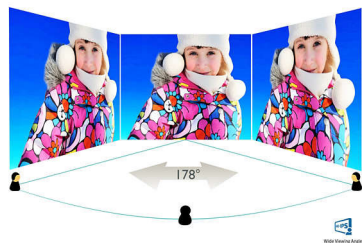

Technológia AH-IPS

Displeje AH-IPS využívajú pokročilú technológiu, ktorá poskytuje výnimočne široké pozorovacie uhly 178/178 stupňov, takže displej je možné sledovať z prakticky ľubovoľného uhla. Na rozdiel od štandardných panelov TN prinášajú displeje AH-IPS mimoriadne svieži obraz so živými farbami, takže sú ideálne nielen na fotografie, filmy a prehľadávanie webu, ale aj na profesionálne aplikácie, ktoré po celú dobu vyžadujú presnosť farieb a konzistentný jas.

Výnimočne úzky rám

Vďaka panelom, ktoré využívajú najnovšie technológie, sú nové displeje Philips navrhnuté naozaj minimalisticky – vonkajší okraj má

hrúbku len približne 2,5 mm. Keď sa k tomu pridá 9 mm pás Black Matrix zabudovaný do panela, celkové rozmery rámu sa výrazne zmenšia, čo zabezpečí minimálne vizuálne rušenie a maximálnu pozorovaciu plochu. Tento dizajn je mimoriadne vhodný na používanie viacerých displejov alebo spojených displejov pri hraní, grafickom dizajne a profesionálnych aplikáciách. S výnimočne úzkym rámom budete mať pocit, že používate jeden veľký displej.

SmartImage Lite

SmartImage Lite je exkluzívna a špičková technológia spoločnosti Philips, ktorá analyzuje obsah, ktorý sa zobrazuje na vašej obrazovke. Na základe vami vybraného scenára technológia SmartImage Lite dynamicky zdokonalí kontrast, sýtosť farieb a ostrosť obrázkov a videí, čím sa dosiahne jedinečný zobrazovací výkon – a to všetko v reálnom čase pomocou stlačenia jedného tlačidla.