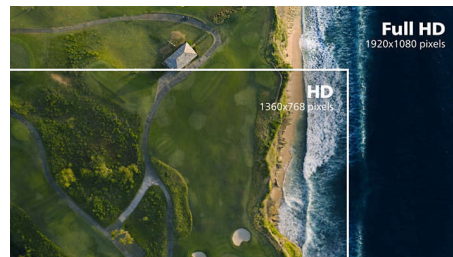

Displej Full HD 16 : 9

Na kvalite obrazu záleží. Bežné displeje prinášajú kvalitu, no vy chcete viac. Tento displej je vybavený zdokonaleným rozlíšením Full HD 1920 x 1080, vďaka ktorému sa môžete tešiť na ostré detaily, vysoký jas, úžasný kontrast a realistické farby pre skutočne živý obraz.