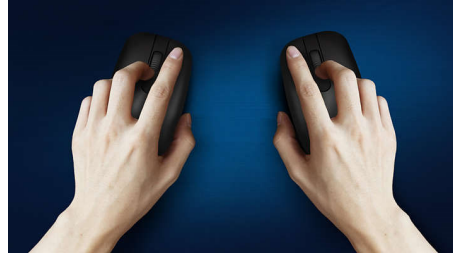

ความเรียบง่ายที่ไร้สาย

- การเชื่อมต่อแบบไร้สายด้วยความถี่ 2.4GHz ที่มีอยู่มากทำให้ชีวิตง่ายขึ้นเพียงเสียบปลั๊กเท่านั้น

แป้นพิมพ์ที่ออกแบบเพื่อการสร้างสรรค์ผลงานขึ้นเอก

- ผังแป้นพิมพ์ที่คุณคุ้นเคยเพื่อความง่ายในการพิมพ์
- ปุ่มกดเรียบเพื่อการพิมพ์ที่เงียบกริบและสะดวกสบาย
- การออกแบบบางเฉียบทำให้โต๊ะทำงานของคุณดูสวยงาม

PHILIPS

ชุดแป้นพิมพ์และเมาส์แบบไร้สาย
ใช้สายความถี่ 2.4GHz ออกแบบอย่างมีสไตล์, ดีไซน์กะทัดรัด

ไฮไลต์

SPT6103/67

แป้นพิมพ์ที่ทนทาน

แป้นพิมพ์ที่ทนทานแม้กดพิมพ์นับครั้งไม่ถ้วน

ปุ่มกดกันน้ำ

บางที่ชีวิตก็ยุ่งเหยิงเหลือเกิน
แต่หากคุณใช้แป้นพิมพ์ที่กันน้ำได้นี้
ไม่ว่าจะทำน้ำหกหรือเลอะเทอะอย่างไรก็ไม่
มีปัญหา
เพราะแป้นพิมพ์เหล่านี้ได้รับการออกแบบมาให้
สามารถทำได้อย่างยาวนาน

การออกแบบเมาส์ที่ใช้กับมือทั้งสองข้าง

รูปทรงที่เหมาะสมสำหรับใช้ทั้งมือขวาหรือมือซ้าย

การออกแบบตามหลักสรีรศาสตร์ที่สะดวกสบาย

การออกแบบเมาส์ตามหลักสรีรศาสตร์ที่สะดวกสบายทำให้รู้สึกดีมาก

ฟังแป้นพิมพ์ที่คุณคุ้นเคย