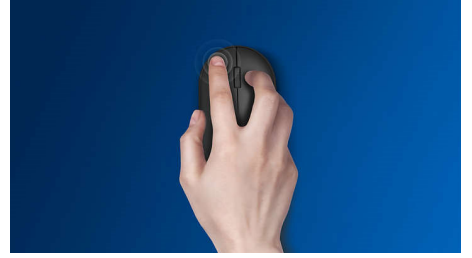

Philips 400 Series
เมาส์แบบมีสาย

6 ปุ่ม
สาย USB
เซ็นเซอร์ออปติคัล
การออกแบบตามหลักสรีรศาสตร์

SPK7444

ออกแบบมาเพื่อการทำงานในแบบของคุณ

เมาส์ที่ออกแบบอย่างมีสไตล์และจับสบายที่ปรับให้พอดีกับขนาดฝ่ามือและเก็บใส่กระเป๋าของคุณ ได้พอดี
เมาส์ขนาดกะทัดรัดนี้มีระบบจัดการสายเคเบิลและมีเซ็นเซอร์ออปติคัลที่สามารถใช้งานได้บนพื้นผิวส่วนใหญ่

พ्लักแอนด์เพลย์

- เชื่อมต่อพ्लักแอนด์เพลย์ด้วยสาย USB ทั่วไป

ความน่าเชื่อถือของ Philips

- ปุ่มที่สามารถทนทานต่อการคลิกหลายล้านครั้ง

การควบคุมที่แม่นยำสะดวกสบาย

- การออกแบบเมาส์ตามหลักสรีรศาสตร์ที่สะดวกสบายทำให้รู้สึกดีมาก
- ระบบติดตามออปติคัลความละเอียดสูงสำหรับการควบคุมที่ราบรื่น

PHILIPS

เมาส์แบบมีสาย
6 ปุ่ม สาย USB, เซ็นเซอร์ออปติคัล, การออกแบบตามหลักสรีรศาสตร์

ไฮไลต์

SPK7444/00

ระบบติดตามออปติคัลที่ราบรื่น

ระบบติดตามออปติคัลความละเอียดสูงสำหรับการควบคุมที่ราบรื่น

การออกแบบตามหลักสรีรศาสตร์ที่สะดวกสบาย

การออกแบบเมาส์ตามหลักสรีรศาสตร์ที่สะดวกสบายทำให้รู้สึกดีมาก

ปุ่มที่คลิกได้หลายล้านครั้ง

ปุ่มที่สามารถทนทานต่อการคลิกหลายล้านครั้ง

พ्लักแอนด์เพลย์

เชื่อมต่อพ्लักแอนด์เพลย์ด้วยสาย USB ทั่วไป

รายละเอียดเฉพาะ

ความต้องการของระบบปฏิบัติการ