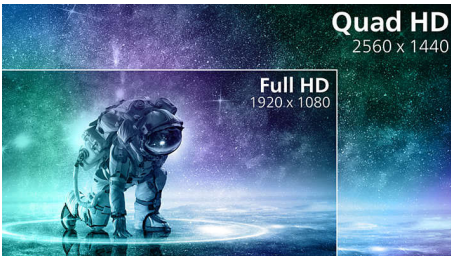

고선명 이미지

필립스 디스플레이는 고선명 퀴드 HD 2560x1440 또는 2560x1080 픽셀 이미지를

구현합니다. 새로 출시된 디스플레이는 높은 픽셀 밀도가 탑재된 고성능 패널을 장착하고 USB-C, 디스플레이 포트, HDMI와 같은 고대역폭 소스를 지원하므로 이미지와 그래픽이 살아 움직이는 것처럼 느껴집니다. CAD-CAM 솔루션에 대한 지식이 깊거나 3D 그래픽 애플리케이션을 사용하는 전문가에게 필요한 아니면 대형 스프레드 시트를 펼치고 작업하는 회계 전문가에게 필요한 필립스 디스플레이는 고선명 이미지로 보답할 것입니다.