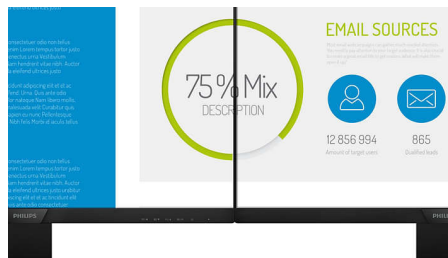

Изключително тънка рамка

Новият дисплей на Philips има изключително тънки рамки за минимално разсейване и максимално поле за гледане. Специално пригоден за инсталации с няколко дисплея или за разполагане под наклон, подходящо за игри, графичен дизайн и професионални приложения, дисплеят със свръхтънка рамка ви дава усещането, че използвате един голям дисплей.