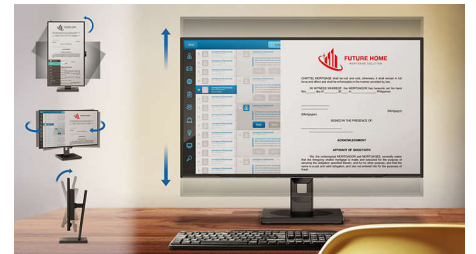

HDMI ready

HDMI-ready

Geniet van heldere, kleurrijke beelden en audio met slechts één kabel. Een HDMI Ready

BDM3275UP/00

apparaat bevat alle benodigde hardware voor High-Definition Multimedia Interface-invoer (HDMI). Een HDMI-kabel zorgt voor hoogwaardige, vloeiende digitale video- en audiosignalen (tot 4K/UHD-resolutie bij 60 Hz) die allemaal door één kabel worden verzonden van een PC of een willekeurig aantal AV-bronnen (zoals set-top boxes, DVD-spelers, A/V-ontvangers en videocamera's).

MultiView-technologie

Met de Philips MultiView-display met zeer hoge resolutie krijgt u toegang tot een wereld vol connectiviteit. MultiView maakt actieve tweevoudige verbinding en weergave mogelijk, zodat u kunt werken met meerdere apparaten, zoals PC's en notebooks tegelijkertijd, voor complex multitasken.

SmartErgoBase

De SmartErgoBase-monitorvoet biedt ergonomisch kijkcomfort en kabelbeheer. De voet kan in verschillende hoeken worden gedraaid en gekanteld voor maximaal comfort. De in hoogte verstelbare standaard zorgt voor een optimale kijkhoogte om de fysieke ongemakken van een lange werkdag te verminderen. Het kabelbeheersysteem voorkomt dat kabels in de knoop raken, zodat uw werkplek er netjes en professioneel uitziet.