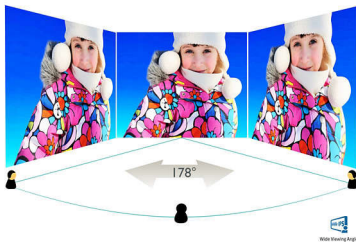

IPS-AHVA-scherm

IPS-AHVA-schermen maken gebruik van een geavanceerde technologie waardoor u kunt genieten van een extra brede kijkhoek van 178/178 graden. Hierdoor kunt u het scherm vanuit bijna elke hoek zien. De IPS-AHVA-schermen bieden, in tegenstelling tot de normale TN-panels, extreem scherpe beelden met levendige kleuren. Niet alleen ideaal voor het bekijken van foto's, het afspelen van films en het surfen op internet, maar ook voor professionele toepassingen waarbij kleurnauwkeurigheid en constante helderheid zeer belangrijk zijn.