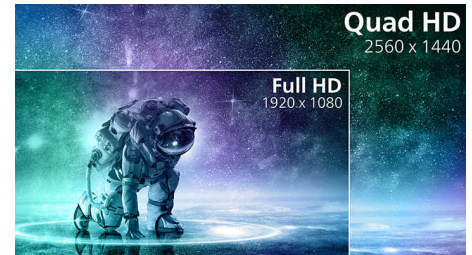

Matala viive

Matala viive tarkoittaa, että näet yhdistetyssä laitteessa tekemäsi toiminnon tuloksen nopeasti näytössä. Niinpä voit huoletta pelata kiivastahtisia videopelejä ilman häiritseviä viiveitä peliohjaimella tai näppäimistöllä antamiesi komentojen jälkeen.

VA-näyttö

Philips VA -LED-näyttö käyttää edistynyttä monialueista pystykohdistusta, joka takaa erinomaisen staattisen kontrastisuhteen ja erittäin eloisan ja kirkkaan kuvan. Näyttö

32M1C5500VL/01

suoriutuu tavallisista toimistosovelluksista erinomaisesti, ja se sopii ihanteellisesti valokuvien ja elokuvien katseluun, internetin käyttöön, pelaamiseen ja vaativiin graafisiin sovelluksiin. Optimoidun pikselinhallinnan ansiosta näytössä on erittäin laaja 178/178 asteen katselukulma ja terävä kuva.

Terävät kuvat

Nämä Philips-näytöt näyttävät Quad HD -tekniikan ansiosta entistä terävämpää 2560 x 1440- ja 2560 x 1080 -kokoista Crystalclear-kuvaa. Tehokkaiden näyttöpaneelien, suuren pikselimäärän ja tehokkaiden kuvanlähteiden – kuten USB-C, Displayport ja HDMI – ansiosta uudet näytöt saavat kuvat ja grafiikan heräämään eloon. Saat terävät Crystalclear-kuvat käyttöösi myös vaativissa ammattisovelluksissa, kuten CAD-CAM-ratkaisuissa, 3D-grafiikkaohjelmissa ja monimutkaisissa laskentatulokissa.