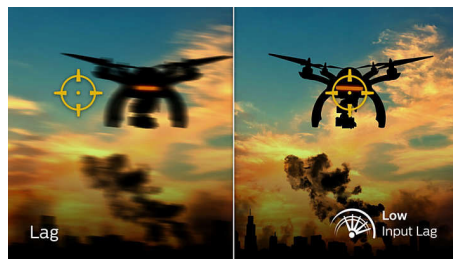

165 Hz:n pelinäyttö

Pidät intensiivisistä, kilpailuhenkisistä peleistä. Haluat näytön, jonka kuvat näkyvät sujuvasti ja ilman viivettä. Tämä Philips-näyttö piirtää kuvan uudelleen jopa 165 kertaa sekunnissa eli paljon nopeammin kuin perusnäyttö. Pienemmällä kuvanopeudella viholliset saattavat hyppiä paikasta toiseen ruudulla, jolloin kohteeseen on vaikea osua. Kun kuvanopeus on 165 Hz, puuttuvat kriittisen tärkeät kuvat näkyvät näytössä. Lopputuloksena vihollisen liikkeet ovat todella sulavia, joten tähtäminen helpottuu. Tässä Philips-näytössä on todella matala viive eikä siinä esiinny kuvan repeytymistä, joten se on täydellinen pelikumppani.

1 ms:n nopea MPRT-vaste

MPRT (motion picture response time) on intuitiivisempi tapa kuvata vasteaikaa, mikä viittaa suoraan keston, jossa epätarkka kohina muuttuu selkeäksi ja teräväksi kuvaksi. Philipsin pelinäyttö, jossa on 1 ms:n MPRT vähentää tehokkaasti sumentumista ja liikkeen epätarkkuutta. Se tuottaa terävän ja tarkan kuvan parantaen pelikokemusta, ja on paras valinta jännittävien ja pätkimiselle alttiiden pelien pelaamiseen.

Matala viive

Matala viive tarkoittaa, että näet yhdistetyssä laitteessa tekemäsi toiminnon tuloksen nopeasti näytössä. Niinpä voit huoletta pelata kiivastahtisia videopelejä ilman häiritseviä viiveitä peliohjaimella tai näppäimistöllä antamiesi komentojen jälkeen.