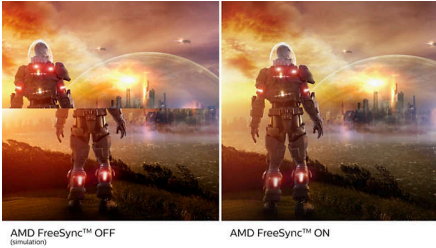

Vigtigste nyheder

AMD FreeSync™ Premium

Spil bør ikke være et valg mellem en hakkende oplevelse eller ødelagte billeder. AMD FreeSync™ Premium giver seriøse gamere en flydende, problemfri spiloplevelse med maksimal ydeevne. Der er ingen kompromiser, spil sikkert med en høj opdateringshastighed, kompensation for lav billedhastighed og lav ventetid.