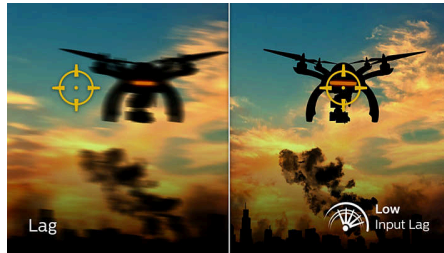

165 Hz spil

Du spiller intense, konkurrencebaserede spil. Du har brug for en skærm uden forsinkelse og med ultrajævne billeder. Denne Philips-skærm opfrisker skærbilledet op til 165 gange i sekundet, hvilket faktisk er væsentligt hurtigere end en standardskærm. En lavere billedhastighed får fjender til at hoppe fra sted til sted på skærmen, og det gør dem vanskeligere at ramme. Med 165 Hz billedhastighed får du de vigtige billeder, der ellers ville mangle, som viser fjendens bevægelser i et ultrajævnt tempo, så du nemt kan nedlægge dem. Med ultralav inputforsinkelse og ingen skærmslitage er denne Philips-skærm din perfekte spillemaker

1 ms MPRT hurtig svartid

MPRT (Motion Picture Response Time) er en mere intuitiv måde til at beskrive svartiden, som direkte refererer varigheden fra registreringen af sløret støj til rene og klare billeder. Gamingskærmen fra Philips med 1 ms MPRT eliminerer effektivt udværing og slørede bevægelser og leverer skarp og præcis grafik for at forbedre spilleoplevelsen. Bedste valg til afspilning af spændende og rykfølsomme spil.

Lav indgangsforsinkelse

Indgangsforsinkelsen er den tid, som forløber mellem udførelsen af en handling med tilsluttede enheder og det at se resultatet på skærmen. Lav indgangsforsinkelse reducerer tidsforsinkelsen mellem indtastningen af en kommando fra enhederne til skærmen og giver særligt forbedret afspilning af videospil, der er følsomme over for ryk, hvilket især er vigtigt for dem, som spiller hurtige og konkurrencebaserede spil.