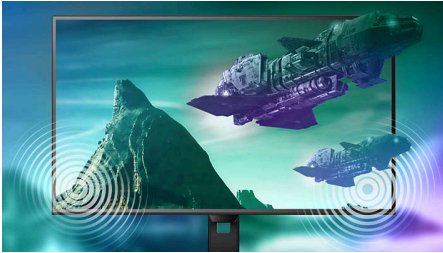

Vigtigste nyheder

Indbyggede stereohøjtalere

Et par stereohøjtalere i høj kvalitet indbygget i en skærm. De kan være fremadrettede eller usynlige nedadrettede, opadrettede, bagudrettede osv. afhængigt af model og design.