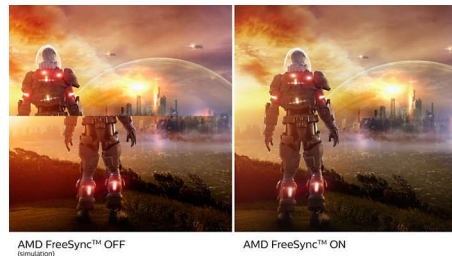

Ultrasmidigt spel

Spel ska inte vara ett val mellan till hackigt spelupplägg eller trasiga bildramar. Med Philips nya skärm behöver det inte vara. Få stabil, störningsfri prestanda i nästan alla bildhastigheter med AMD FreeSync™-teknik, mjuk snabb uppräschning och ultrasnabb svarstid.