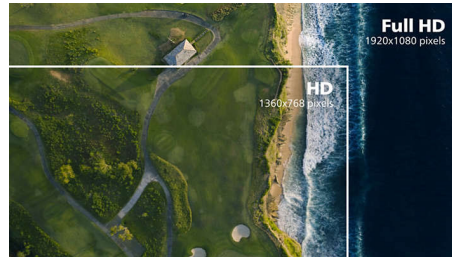

16:9 Full HD-skärm

Bildkvalitet är viktigt. Vanliga skärmar har kvalitet, men du vill ha mer. Denna skärm har förbättrad Full HD-upplösning på 1920 x 1080 för skarpa detaljer, hög ljusstyrka, otrolig kontrast och realistiska färger som ger en verklighetstrogen bild.