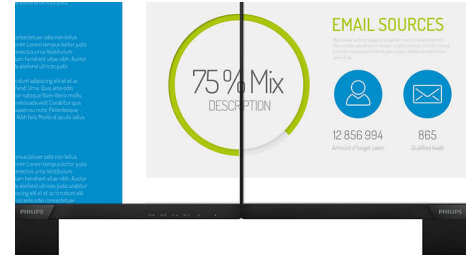

UltraNarrow-infattning

Philips nya skärmar har ultratunna infattningar som ger minimal distraktion och maximalt synfält. Särskilt bra för flerskrämsvisning och visning sida vid sida för exempelvis spelande, grafisk design och professionell användning, och den ultratunna infattningen ger dig en känsla av att använda en enda stor skärm.