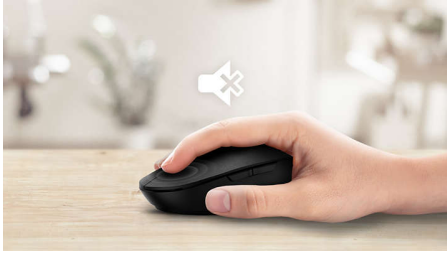

Daha az tıklama sesi

Sessiz ve rahat deneyim için daha az tıklama sesi