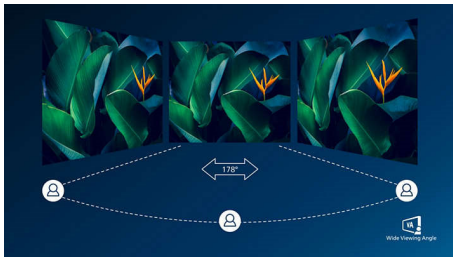

Преимущество над другими игроками

- Малое время отклика MRPT 1 мс для четких изображений и плавного игрового процесса
- AMD FreeSync™ Premium; плавный игровой процесс
- Игровой режим SmartImage специально для геймеров
- Частота обновления 144 Гц обеспечивает плавное отображение и высокое качество
- Расширенная цветовая палитра для яркости изображения

Эффект погружения

- Дисплей 16:9 Full HD для четкого и детального изображения
- SmartContrast: для насыщенных оттенков черного
- Дисплей VA обеспечивает превосходное качество изображения и широкий угол просмотра

PHILIPS

Основные особенности

Дисплей VA

Светодиодный дисплей Philips VA оснащен передовой технологией многозонного вертикального совмещения, которая обеспечивает сверхвысокий коэффициент статического контраста, формируя более яркую, живую картинку. Благодаря такому дисплею без труда можно работать в стандартных офисных программах, но особенно он эффективен для просмотра фотографий, веб-страниц и фильмов, для игр, а также для работы с мощными графическими приложениями. Технология оптимизированной обработки пикселей расширяет угол обзора до 178/178 градусов, и в результате вы видите четкое изображение.