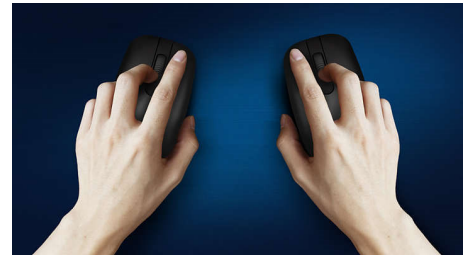

Kétkezes egérikialakítás

A lehető legjobb, kétkezes egérikialakítás jobb- vagy balkezes használathoz

Optical Sensor