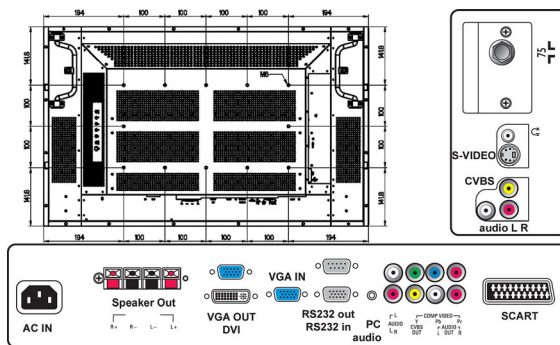

Ljud

- Uteffekt (RMS): 2 x 10 W
- Ljudsystem: Stereo

Effekt

- Strömförsörjning: 90-264 V växelström, 50/60 Hz, Inbyggt
- Förbrukning (aktivt läge): 100 W (PC)/130 W (TV)
- Strömförbrukning i standby-läge: 2 W <
- Omgivningstemperatur: 0 °C till 35 °C

Bildskärmsupplösningar som stöds

- Datorformat: 640 x 480, 60, 75 Hz, 720 x 400, 70 Hz, 800 x 600, 60, 75 Hz, 1024 x 768, 60, 75 Hz, 1 280 x 768, 60 Hz, 1360 x 768, 60 Hz
- Videoformat: 480i, 60 Hz, 480 bpkt, 60 Hz, 576i, 50 Hz, 576 bpkt, 50 Hz, 720p, 50, 60Hz, 1080i, 50, 60Hz

Mått

- Läddjup: 383 mm
- Lädhöjd: 679 mm
- Lädbredd: 1019 mm
- Bredd: 871 mm
- Höjd: 567 mm
- Djup: 141 mm
- Vikt inkl. förpackning: 32 kg
- MTBF: 50 000 timmar
- Vikt: 24,5 kg

Mottagare/mottagning/sändning

- Antenningång: 75 ohm koaxial (IEC75)
- Radioband: Hyperband, S-kanal, UHF, VHF
- TV system (TV-system): PAL, Secam
- Videouppspelning: PAL, Secam
- Mottagarpanel: PLL
- Antal förinställda kanaler: 100

Tillbehör

- Tillbehör som medföljer: AC-nätkabel, Registreringskort, Fjärrkontroll, Batterier för fjärrkontrollen, Väggh monteringsatts, DVI-D-kabel, Ljudkabel, VGA-kabel, Installationskiva
- Bruksanvisning

Publiceringsdatum
2024-03-30

Version: 1.0.2

EAN: 87 10895 92127 5

© 2024 Koninklijke Philips N.V.
Med ensamrätt.

Specifikationerna kan ändras utan föregående meddelande. Alla varumärken tillhör Koninklijke Philips N.V. eller sina respektive ägare.

www.philips.com