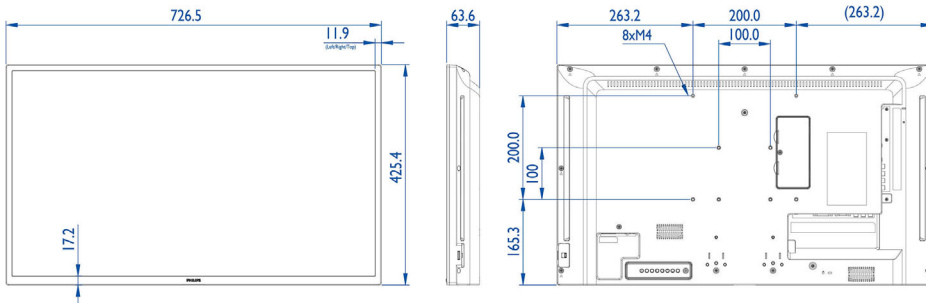

Mitat

- Laitteen leveys: 726,5 mm
- Laitteen paino: 5,20 kg
- Laitteen korkeus: 425,4 mm
- Laitteen syvyys: 63,6 mm
- Laitteen leveys (tuumaa): 28,6 tuumaa
- Laitteen korkeus (tuumaa): 16,75 tuumaa
- Seinäteline: 100 x 100 mm, 200 x 200 mm, M4
- Laitteen syvyys (tuumaa): 2,5 tuumaa
- Näytön reunan leveys: 11,9 (TLR) / 17,2 (B) mm
- Laitteen paino (lb): 14,74 lb

Käyttöolosuhteet

- Käyttölämpötila: 5 ~ 40 °C
- MTBF: 50 000 tuntia
- Suhteellinen kosteus: 20–80 %
- Varastointilämpötila: -20...60 °C

Multimediasovellukset

- USB-toisto, video: 3G2, 3GP, ASF, ASX, AVI, DAT, F4V, FLV, M2TS, M4V, MK3D, MKV, MOV, MP4, MPE, MPEG, MPG, MTS, QT, TRP, TS, TTS, VOB, WEBM, WMV, XviD
- USB-toisto, kuva: BMP, GIF, JPEG, JPG
- USB-toisto, ääni: AAC, AC3, AIF, AIFF, AMR, EC3, M4A, MP3, OGA, OGG, WAV, WMA

Lisätarvikkeet

- Mukana tulevat lisätarvikkeet: Kaukosäädin, Kaukosäätimen paristot, Virtajohto, VGA-johto, RS232-johto, Pikaopas, Takuuvihko

Yleistä

- Näyttökielet: englanti, ranska, saksa, italia, japani, puola, venäjä, espanja, kiina (yksinkertaistettu), turkki, kiina (perint.)
- Takuu: Palautuksen tai korvaavan tuotteen toimituksen sisältävä 3 vuoden takuu (ei sisällä näytön irrottamista ja asentamista).

Julkaisupäivä 2024-03-26

Versio: 7.2.1

EAN: 87 12581 73727 6

© 2024 Koninklijke Philips N.V.
Kaikki oikeudet pidätetään.

Tiedot voivat muuttua ilman erillistä ilmoitusta.
Tavaramerkit ovat Koninklijke Philips N.V:n tai omistajiensa omaisuutta.

www.philips.com