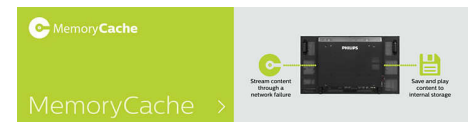

Sisäinen muisti

Tallenna ja toista sisältöä sisäisen muistin avulla. Lataa vain sisältö näyttöön ja voit aloittaa toistamisen välittömästi. Yhdessä sisäisen selaimen kanssa näyttö toimii välimuistina verkkosisältöä suoratoistettaessa. Sisäinen muisti jatkaa välimuistiin tallennetun sisällön suoratoistamista myös silloin, jos verkkoyhteys jostain syystä katkeaa. Näin voit olla varma, että sisältöäsi toistetaan aina ilman keskeytyksiä.