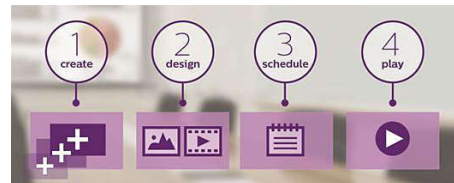

SmartCMS

Maksuton ja helppokäyttöinen sisällönhallintajärjestelmä toimii vain Philips Signage Solutions -näyttöjen kanssa. SmartCMS-järjestelmällä voit hallita informaatiotauluasi luomalla sisältöä ja ajastamalla esityksen joka päivä 24 tunnin ajaksi. Luo vain oma verkko, suunnittele sisältö, ajasta toistolista ja informaatiotaulusi on valmis!

Full HD LED -tekniikka

Kuvanlaatu vaikuttaa katseluelämykseen. Tavalliset näytöt tuottavat kelvollista kuvaa, mutta miksi tyytyä siihen, kun voi nauttia

yksityiskohtaisesta tarkkuudesta, kirkkaista sävyistä, upeasta kontrastista ja realistisista väreistä.