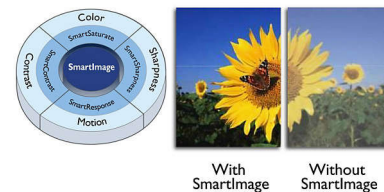

Тунер за цифрова телевизия

В монитора е вграден тунер за цифрова телевизия, за приемане и визуализиране на висококачествен телевизионен сигнал от различни източници.

Full HD LCD дисплей 1920x1080p

Екранът с истинска HD (висока резолюция) предлага широкоекранна разделителна способност 1920 x 1080p. Това е най-високата разделителна способност на излъчена HD картина за възможно най-високото качество. Той е напълно пригоден за бъдещето, тъй като поддържа сигнали 1080p от всякакви източници, вкл. най-новите игрови конзоли с Blu-ray и HD устройства. Обработката на сигнала е значително обновена, за да поддържа сигнали с по-високо качество и разделителна способност. Резултатът е картина с прогресивно сканиране без всякакво трептене, с оптимална яркост и превъзходни цветове.

Съотношение SmartContrast 2000000:1

Вие желаете плосък LCD плосък дисплей с възможно най-висок контраст и най-жива картина. Усъвършенстваната видео обработка на Philips, в съчетание с уникалната технология на затъмняване, дава живи изображения. SmartContrast ще увеличи контраста с отлични нива на черното и точно предаване на тъмните оттенъци и цветове. Той дава ярка, реалистична картина с висок контраст и живи цветове.

SmartPicture

SmartPicture е изключителна върхова технология на Philips, която анализира показаното на екрана и ви дава оптимизирани показатели на дисплея. Този лесен за използване интерфейс ви позволява да избирате различни режими, каквито са "Офис", "Изображение", "Развлечения", "Икономия" и др., съответно на използваното приложение. На основата на този избор SmartPicture динамично оптимизира контраста, наситеността на цветовете и рязкостта на изображения и видео за постигане на най-добри показатели на дисплея. Режимът "Икономия" ви предлага големи икономии на енергия. И всичко това в реално време, с натискане само на един бутон!