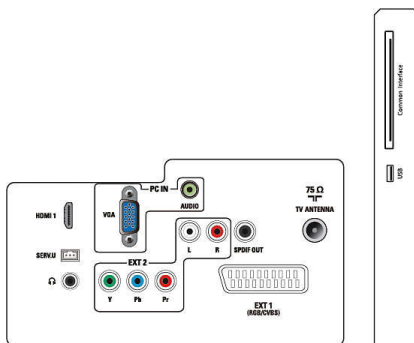

Сръбски, Словашки, Словенски, Испански, Шведски, Турски, Украйна

- SmartPicture: Кино, По избор, Пестене на енергия, Игра, Естествено, Снимка, Стандартна форма, Жив

Звук

- Изходна мощност (RMS): 3 W x 2
- Подобрене на звука: Incredible Surround, Интелигентен звук
- Звукова система: Моно, Стерео, Nicam стерео

Стойка

- Накланяне: 0/+15 градуса

Захранване

- Мрежово захранване: 100-240 V, 50/60Hz
- Режим изключено: 0,3 W (обикновено)
- Режим включено: 25,6 W (обикновено) / 34 W (макс.)
- Режим готовност: 0,3 W (обикновено)
- Температура на околната среда: от 5°C до 40°C

Поддържана разделителна способност на дисплея

- Компютърни формати: Оптимален 1920 x 1080, 60 Hz
- Видео формати: 480i, 60 Hz, 480p, 60 Hz, 576i, 50 Hz, 576p, 50 Hz, 720p, 50, 60 Hz, 1080i, 50, 60 Hz, 1080p, 24, 50, 60 Hz

Размери

- Изделие със стойка (мм): 573 x 410 x 174 мм
- Опаковка в мм (Ш x В x Д): 612 x 468 x 117 мм
- Изделие без стойка (мм): 573 x 370 x 39 мм

Тегло

- Изделие с опаковка (кг): 4,83 кг
- Изделие със стойка (кг): 3,56 кг
- Изделие без стойка (кг): 3,32 кг

Тунер / Приемане / Предаване

- Вход за антена: 75 ома коаксиален (IEC75)
- Обхвати на тунера: Хипербанд, S-Channel, UHF, VHF
- Телевизионна система: PAL I, PAL B/G, PAL D/K, SECAM B/G, SECAM D/K, SECAM L/L'
- Възпроизвеждане на видео: NTSC, PAL, SECAM
- Дисплей на тунера: PLL

Дата на издаване
2024-04-04

Версия: 1.1.2

EAN: 87 12581 62595 5

© 2024 Koninklijke Philips N.V.
Всички права запазени.

Спецификациите могат да се променят без предупреждение. Търговските марки са собственост на Koninklijke Philips N.V. или на съответните си притежатели.

www.philips.com

- Цифров телевизор: DVB-C, DVB-T
- Поддръжка на MPEG-2, MPEG-4
- CI/CI+: да (клавиш CI+ на изделието)
- MHEG-5 v1.06

Акcesoари

- Акcesoари в комплекта: Захранващ кабел, Дистанционно управление (с батерия), Ръководство за бърз старт, Ръководство за потребителя, VGA кабел