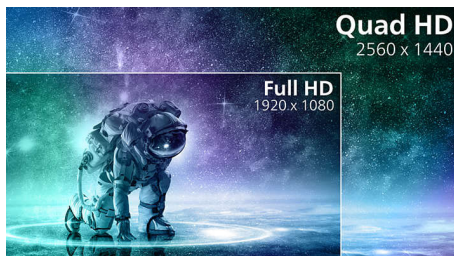

晶晰图像

这些飞利浦显示屏可提供四倍高清 2560x1440 或 2560x1080 像素的晶晰图像。通过采用具有高密度像素数的高性能面板，

并且支持高带宽来源 (如 USB-C、Displayport、HDMI)，这些新款显示屏可让您的图像和图形栩栩如生。无论您需要 CAD-CAM 解决方案的极详尽信息、使用 3D 图形应用程序的高要求专业人员，还是处理大型电子表格的金融高手，飞利浦显示屏都能为您呈现晶晰图像。