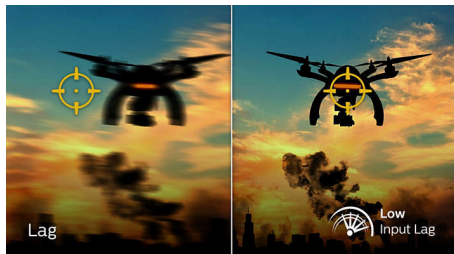

低输入迟滞

输入迟滞是已连设备执行操作和在屏幕上看到结果之间所用的时间量。低输入迟滞可减少从设备到显示器输入命令之间延迟时间，对于畅玩颤动灵敏型游戏有大的改善，这对于快节奏、竞技游戏的玩家尤为重要。