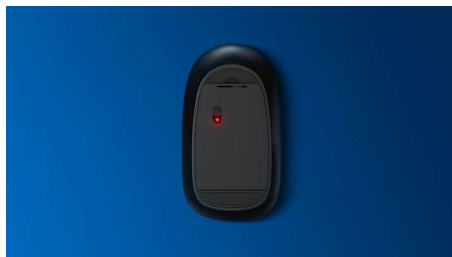

Gladko optično sledenje

Optično sledenje visoke ločljivosti za gladko upravljanje