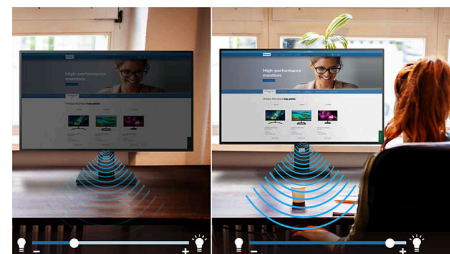

PowerSensor

Монитор PowerSensor оснащен "датчиком присутствия", который излучает и улавливает безопасные для человека инфракрасные импульсы, определяет присутствие пользователя и автоматически уменьшает яркость монитора, если пользователь не находится рядом. Эта технология позволяет снизить энергопотребление на 70% и значительно увеличить срок службы монитора.

USB-C

Wide Viewing Angle

SmartErgo Base

Flicker-free

LowBlue Mode

HDMI™
HIGH DEFINITION MULTIMEDIA INTERFACE

PowerSensor

Wide Viewing Angle