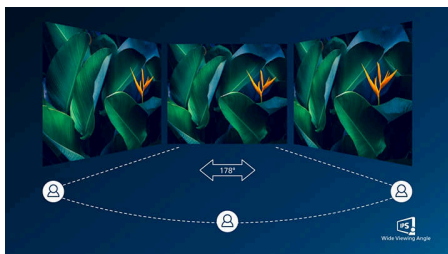

Технология IPS

В IPS-дисплеях используется прогрессивная технология, обеспечивающая широкий угол обзора 178/178 градусов для просмотра дисплея практически под любым углом, — даже при повороте на 90 градусов! По сравнению со стандартными TN-панелями IPS-дисплеи обеспечивают значительно более высокую четкость изображения и яркие цвета, что делает их идеальным решением не только для просмотра фотографий, фильмов и веб-сайтов, но также и для работы в профессиональных приложениях, где требуется точная передача цвета и яркости.