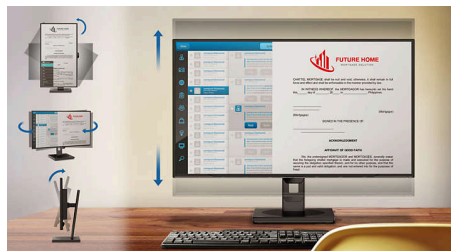

SmartErgoBase

SmartErgoBase — это подставка под монитор для удобного и эргономичного расположения дисплея и организации кабелей. Регулировка разворота, наклона и угла поворота обеспечивает максимальный комфорт пользователя. Регулировка высоты подставки гарантирует оптимальный угол просмотра и уменьшает физическую усталость в течение рабочего дня, а возможность организации кабелей уменьшает беспорядок и придает рабочему месту профессиональный вид.