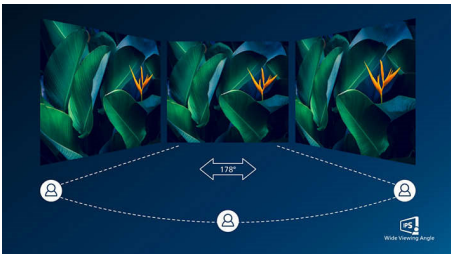

PHILIPS

Høydepunkter

USB-C-tilkobling

Denne skjermen fra Philips har en USB type-C-kontakt med strømforsyning. Med intelligent og fleksibel strømhåndtering kan du lade den kompatible enheten direkte. Den slanke, vendbare USB-C-kontakten gir deg en enkel tilkobling med én kabel. Du kan se på video med høy oppløsning og overføre data raskt, mens du samtidig slår på og lader den kompatible enheten.

IPS-teknologi

IPS-skjermer bruker en avansert teknologi som gir deg ekstra brede visningsvinkler på 178/178 grader, noe som gjør det mulig å se skjermen fra nesten alle vinkler – selv i 90-graders Pivot-modus. I motsetning til standard TN-paneler gir IPS-skjermer deg svært skarpe bilder med levende farger, noe som ikke bare gjør den perfekt for bilder, filmer og nettsurfing, men også for profesjonelle programmer som krever nøyaktig fargegjengivelse og jevn lysstyrke hele tiden.