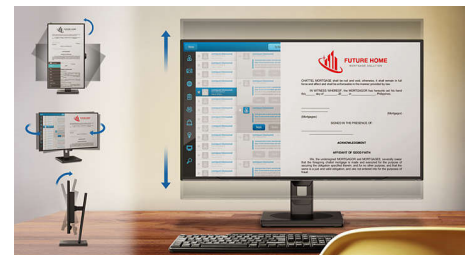

EasyRead-modus

EasyRead-modus for en papirlignende leseopplevelse

SmartErgoBase

SmartErgoBase er en skjermbase som gir ergonomisk skjermkomfort og gir kabelhåndtering. Sokkelen kan dreies, vippes og roteres i forskjellige vinkler for å sikre maksimal komfort. Stativet med justerbar høyde garanterer optimal visning, reduserer den fysiske belastningen ved lange arbeidsdager, mens kabelhåndteringen reduserer kabelrot og holder arbeidsplassen ryddig og profesjonell.