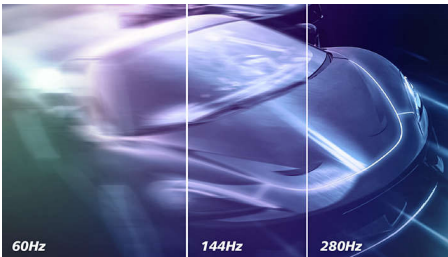

Još brže osvežavanje od 280 Hz

Monitor Philips Evnia 280 Hz prenosi doživljaj igranja u nove dimenzije. Malo kašnjenje na ulazu u kombinaciji sa tehnologijom promenljive brzine osvežavanja daje vam obuhvatajuću prednost u igrama. Uz to, naš panel sa širokim uglovima gledanja i visokom rezolucijom pruža realističan doživljaj igranja sa neprikosnovenom tačnošću boja. Usredsredite sa na ono što je važno pošto podesivo postolje pruža udobnost kakvu zaslužujete, a odsustvo treperenja omogućava lako gledanje, pa možete da nastavite sa igranjem bez brige o zdravlju.