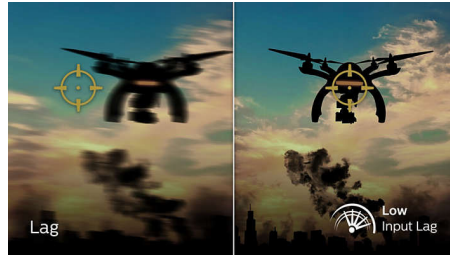

Malo kašnjenje na ulazu

Kašnjenje na ulazu predstavlja vremenski period između obavljanja radnje pomoću povezanog uređaja i prikazivanja rezultata na ekranu. Malo kašnjenje na ulazu skraćuje vreme između unosa komande na uređaju i prikazivanja na monitoru, čime se značajno poboljšava doživljaj igranja igara osjetljivih na „trzanje“, što je naročito važno onima koji igraju dinamične, takmičarske igre.