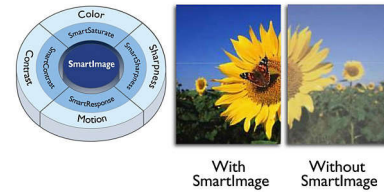

SmartPicture

A SmartPicture egy különleges, élvonalbeli Philips technológia, amely elemzi a képernyőn megjelenített tartalmat, és gondoskodik az optimalizált megjelenítésről. Ez a felhasználóbarát kezelőfelület lehetővé teszi a különböző alkalmazásoknak leginkább megfelelő mód kiválasztását: Iroda, Képek, Szórakozás, Gazdaságos stb. A választás alapján a SmartPicture dinamikusan optimalizálja a kontrasztot, a színtelítettséget és az élésséget az állóképek és a videók tökéletes megjelenítése érdekében. A Gazdaságos mód jelentős energiamegtakarítást biztosít az Ön számára. Mindez az Ön rendelkezésére áll, azonnal, egyetlen gombnyomásra.