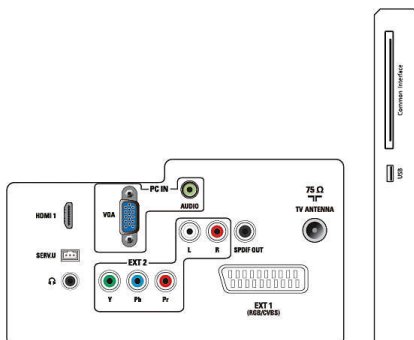

Hang

- Kimeneti teljesítmény (RMS): 3 W x 2
- Hangzásjavítás: Incredible Surround, Smart Sound
- Hangrendszer: Monó, Sztereó, Nicam Stereo

Állvány

- Döntés: 0/+15 fok

Tápellátás

- Hálózati tápellátás: 100-240 V, 50-60 Hz
- Kikapcsolt mód: 0,3 W (tipikus)
- Bekapcsolt mód: 25,6W (tipikus) / 34 W (max)
- Készenléti üzemmód: 0,3 W (tipikus)
- Környezeti hőmérséklet: 5 °C-tól 40 °C-ig

Támogatott képernyőfelbontás

- Számítógépes formátumok: Optimális: 1920 x 1080, 60 Hz
- Videoformátumok: 480i, 60 Hz, 480p, 60 Hz, 576i, 50 Hz, 576p, 50 Hz, 720p, 50, 60 Hz, 1080i, 50, 60 Hz, 1080p, 24, 50, 60 Hz

Méreték

- Termék állvánnyal (mm): 573 x 410 x 174 mm
- A csomagolás méretei mm-ben (Sz x Ma x Mé): 612 x 468 x 117 mm
- Termék állvány nélkül (mm): 573 x 370 x 39 mm

Tömeg

- Termék csomagolással együtt (kg): 4,83 kg
- Termék állvánnyal (kg): 3,56 kg
- Termék állvány nélkül (kg): 3,32 kg

Hangolóegység/Vétel/Adás

- Antennabemenet: 75 ohmos koaxiális (IEC75)
- Hangolási sávok: hipersáv, S-csatorna, UHF, VHF
- TV-rendszer: PAL I, PAL B/G, PAL D/K, SECAM B/G, SECAM D/K, SECAM L/L'
- Videolejtszás: NTSC, PAL, SECAM
- Hangolóegység kijelzője: PLL
- Digitális TV: DVB-C, DVB-T
- MPEG-2, MPEG-4 támogatás
- CI/CI+: igen (Burn CI+ key in set)
- MHEG-5 1.06 verzió

Tartozékok

- Mellékelt tartozékok: Hálózati tápkábel, Távvezérlő (elemmel), Gyors üzembe helyezési útmutató, Felhasználói kézikönyv, VGA kábel

Kiadás dátuma
2024-04-23

Verzió: 1.0.1

EAN: 87 12581 65798 7

© 2024 Koninklijke Philips N.V.
Minden jog fenntartva.

A műszaki adatok előzetes figyelmeztetés nélkül változhatnak. Minden védjegy a Koninklijke Philips N.V. céget, vagy az illető jogtulajdonost illeti

www.philips.com