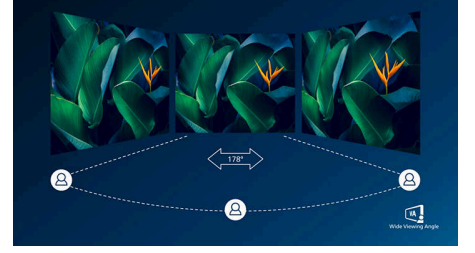

Built-in Speaker

Multiview

LowBlue Mode

EasySelect

Wide Viewing Angle

Özellikler

EasySelect Menü Geçiş Tuşu

Dikkat çekmeyen biçimde yerleştirilmiş EasySelect Menü Geçiş Tuşu sayesinde Ekran Üzeri menüde monitör ayarlarını hızlı ve kolay bir şekilde yapabilirsiniz.

Kablo yönetimi

Kablo yönetimi, bir görüntüleme cihazının çalışması için gereken kabloları düzenleyerek düzenli bir çalışma ortamı sağlayan özel bir tasarımıdır.

VA ekran

Philips VA LED ekranda kullanılan çok alanlı dikey hizalama teknolojisi, son derece yüksek statik kontrast oranları sayesinde ekstra parlak ve canlı görüntüler sağlar. Standart ofis uygulamalarının kolaylıkla kullanılabilmesinin yanı sıra özellikle fotoğraf, web'de gezinme, film, oyun ve zorlu grafik uygulamaları için idealdir. Optimize edilmiş piksel yönetim teknolojisi 178/178 derece ekstra geniş izleme açısı sağlayarak net görüntüler verir.