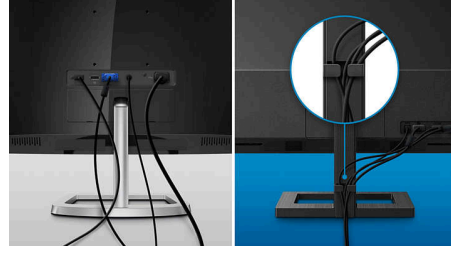

Kablo yönetimi

Kablo yönetimi, bir görüntüleme cihazının çalışması için gereken kabloları düzenleyerek düzenli bir çalışma ortamı sağlayan özel bir tasarımıdır.