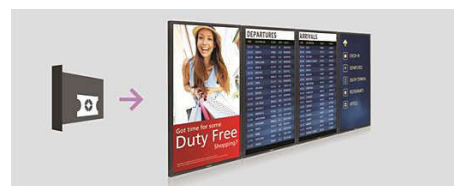

OPS-inzetstuk

U maakt van uw display in een handomdraai een alles-in-één oplossing voor digitale signalering en creëert zo een displaynetwerk dat verbonden, intelligent en veilig is. Open Pluggable Specification (OPS) is een industriestandaard sleuf waarop u een OPS-compatibele mediaspeler kunt aansluiten. Met deze oplossing zonder kabels kunt u uw hardware op elk gewenst moment installeren, gebruiken en onderhouden.