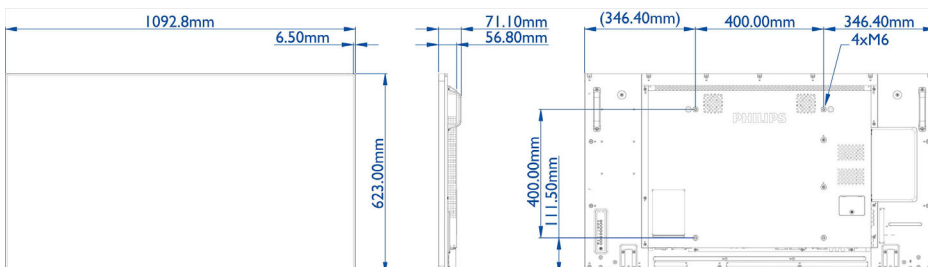

- Computerformaten: 1920 x 1200, 60 Hz, 1920 x 1080, 60 Hz, 1440 x 900, 60 Hz, 1366 x 768, 60 Hz, 1360 x 768, 60 Hz, 1280 x 800, 60 Hz, 1280 x 768, 60 Hz, 1024 x 768, 60 Hz, 800 x 600, 56, 60, 72, 75 Hz, 640 x 480, 60, 67, 72, 75 Hz
- Videoformaten: 1080p, 50, 60 Hz, 1080i, 50, 60 Hz, 720p, 50, 60 Hz, 576i, 50 Hz, 576p, 50 Hz, 480p, 60 Hz, 480i, 60 Hz

Afmetingen

- Bevestiging via slimme uitsparing: 100 x 100 mm, 100 x 200 mm
- Breedte van het apparaat: 1092,8 mm
- Gewicht van het product: 19,0 kg
- Hoogte van het apparaat: 623,0 mm
- Diepte van het apparaat: 56,8 mm
- Breedte van het apparaat (inch): 43,0 inch
- Hoogte van het apparaat (inch): 24,5 inch
- Geschikt voor wandmontage: 400 x 400 mm, M6
- Diepte van het apparaat (inch): 2,2 inch
- Randbreedte: 6,5 mm
- Gewicht van het product (lb): 41,9 lb

Voorwaarden voor een goede werking

- Hoogte: 0 ~ 3000 m
- Temperatuurbereik (in bedrijf): 0 ~ 40 °C
- MTBF: 60.000 uur
- Relatieve vochtigheid: 20 ~ 80 %
- Temperatuurbereik (opslag): -20 ~ 60 °C

Multimediatoepassingen

- Video afspelen via USB: M2TS, M4V, MK3D, MKV, MP4, MPEG, MPG, MTS, TS, TTS, VOB, WMV
- Foto's bekijken via USB: BMP, GIF, JPEG, JPG
- Audio afspelen via USB: AAC, AIF, AIFF, M4A, MP3, WAV, WMA, ASF, LPCM, M3U, MP4

Accessoires

- Meegeleverde accessoires: Afstandsbediening, Batterijen voor afstandsbediening, AC-netsnoer, Gebruiksaanwijzing op CD-ROM, Snelstartgids, RS232-kabel
- Optionele accessoires: ColourCalibrationKit

Publicatiedatum
2024-03-29

Versie: 1.0.1

EAN: 87 12581 73034 5

© 2024 Koninklijke Philips N.V.
Alle rechten voorbehouden.

Specificaties kunnen zonder voorafgaande kennisgeving worden gewijzigd. Handelsmerken zijn het eigendom van Koninklijke Philips N.V. en hun respectieve eigenaren.

www.philips.com