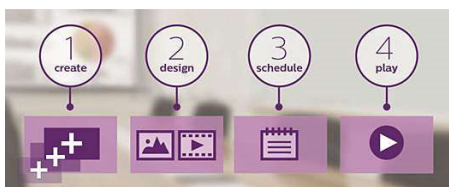

SmartCMS

Gratis en gebruiksvriendelijk content management-systeem dat exclusief werkt met Philips Signage Solutions-schermen waarmee u uw digitale content voor informatieverstrekking kunt beheren. Met SmartCMS kunt u uw eigen content maken, 24

uur per dag. Maak uw netwerk, ontwerp uw content, plan uw afspeellijst en u bent klaar om te gaan!