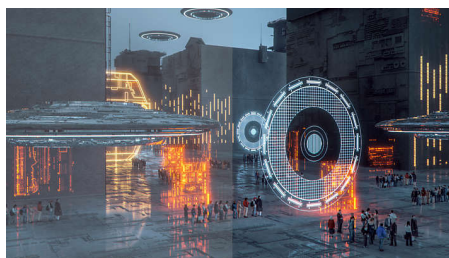

SmartImage-spillmodus

Den nye Philips-spillskjermen har en skjermvisning med rask tilgang som er

finjustert for spillere, og som gir deg flere alternativer. FPS-modus (førstepersonsskyting) forbedrer mørke farger i spill, slik at du ser skjulte gjenstander i mørke områder. Racing-modusen tilpasser visningen med raskeste responstid og mange farger samt bildejusteringer. RTS-modusen (sanntidsstrategi) har en spesiell SmartFrame-modus som gjør det mulig å fremheve spesifikke områder og gjøre størrelse- og bildejusteringer. Gamer 1 og Gamer 2 tilbyr personlig tilpassede innstillinger basert på ulike spill, noe som sikrer best mulig ytelse.