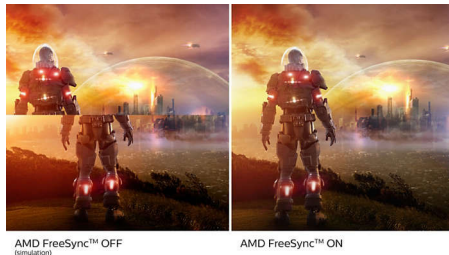

Utrolig jevn spilling

Når du spiller, skal det ikke stå mellom hakkete spilling eller dårlig bildeoppløsning. Med den nye Philips-skjermen trenger det ikke være slik. Få jevn ytelse uten bildeartefakter ved så å si alle rammehastigheter med AMD FreeSync™-teknologi, rask oppdatering og superrask responstid.