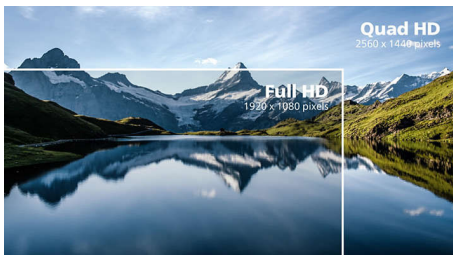

PHILIPS

Høydepunkter

Firesidig uten rammer

Med denne praktisk talt rammeløse skjermen får du et minimalistisk utseende og en ekspansiv seeropplevelse med et minimum av 4-siders innfatninger. Øk produktiviteten, og fokuser på de levende bildene med sømløse visjoner. Betydelig bredformat uten distraksjon, selv med oppsett med flere skjermer i dreiemodus.

Crystalclear-bilder

Disse Philips-skjermene leverer Crystal Clear, Quad HD-bilder med 2560 x 1440 eller 2560 x 1080 piksler. Disse nye skjermene bruker paneler med høy ytelse og pikseltehet. Dette er et resultat av kilder med høy båndbredde som USB-C, DisplayPort eller HDMI. Slik gir disse skjermene liv til bilder og grafikk. Enten du stiller profesjonelle krav til detaljert informasjon i løsninger med datamaskinassistert konstruksjon og produksjon, du bruker programmer med 3D-grafikk eller du er en finanseksperter som arbeider i enorme arbeidsark, gir Philips-skjermene deg Crystal Clear-bilder.