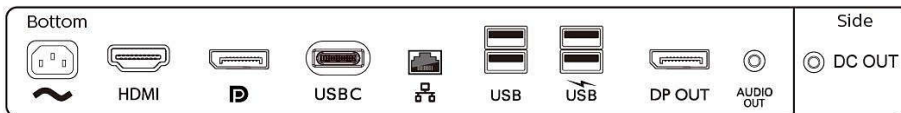

USB

- Power Delivery: USB PD версії 3.0
- Макс. подача енергії USB-C: До 65 Вт (5 В/3 А, 9 В/3 А, 10 В/3 А, 12 В/3 А, 15 В/3 А, 20 В/3,25 А)
- USB-C–USB-A: Відео, дані
- USB-C–USB-C: Відео (режим DP Alt), дані, подача енергії

Зручність

- Вбудовані динаміки: 2 x 2 Вт
- Підтримка Plug & Play: DDC/CI, Mac OS X, sRGB, Windows 10 / 8.1 / 8 / 7
- Для зручності користувача: SmartImage, Вхід, PowerSensor, Меню, Увімкнення/вимкнення живлення
- Мови екранного меню: Бразильська, Португальська, Чеська, Голландська, Англійська, Фінська, Французька, Німецька, Грецька, Угорська, Італійська, Японська, Корейська, Польська, Португальська, Російська, Китайська (спрощена), Іспанська, Шведська, Офіційна китайська, Турецька, Українська
- Інші зручні пристосування: Замок Kensington, Кріплення VESA (100x100 мм)
- Програмне забезпечення для керування: SmartControl
- Вбудована вебкамера: Висувна 2,0-мегапіксельна FHD камера з мікрофоном і світлодіодним індикатором (для Windows 10 Hello)

Підставка

- Налаштування висоти: 150 мм
- Поворот: 90 градусів