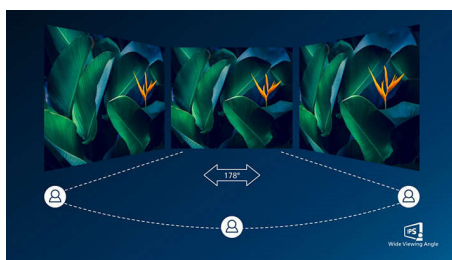

Високошвидкісна передача даних

Високошвидкісна передача даних через USB 3.2

Вбудований модуль RJ-45 Ethernet

Вбудований модуль RJ-45 Ethernet забезпечує безпеку даних

Технологія IPS

Дисплеї IPS використовують вдосконалену технологію, яка забезпечує надзвичайно широкий кут огляду 178/178 градусів для перегляду практично під будь-який кутом – навіть у разі повертання на 90 градусів! Порівняно зі стандартними TN-панелями дисплеї IPS забезпечують надзвичайно чітке зображення з яскравими кольорами, що ідеально підходить не лише для перегляду фотографій, відео та веб-сторінок, а й професійних програм, які вимагають точності кольорів та сталої яскравості.