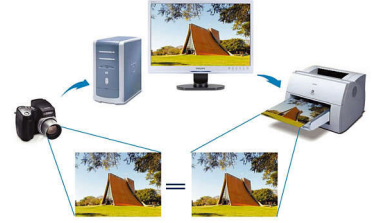

sRGB hazır

sRGB, ekranınızda gösterilen ve çıktılarınızda bulunan renklerin en iyi şekilde eşleşmesini sağlayan bir endüstri standardıdır.

Kensington kilit uyumlu

Hırsızlığa karşı ek koruma amacıyla bir kilitleme cihazıyla birlikte ekranın sabit bir eşyaya bağlanmasını sağlayan, ekran çerçevesinde yer alan küçük yuvalar.