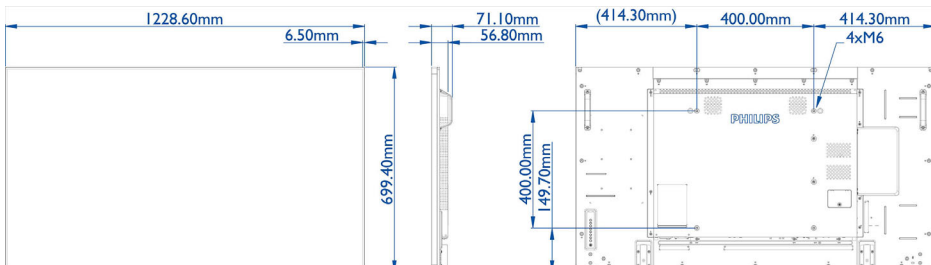

Dimenzije

- Širina uređaja: 1228,6 mm
- Masa proizvoda: 25,2 kg
- Visina uređaja: 699,4 mm
- Dubina uređaja: 71,1 mm
- Postavljena širina (inči): 48,4 inča
- Postavljena visina (inči): 27,6 inča
- Zidni nosač: 400 x 400 mm, M6
- Postavljena dubina (inči): 2,80 inča
- Širina prednje ploče: 6,5 mm
- Masa proizvoda (lb): 55,6 lb

Uvjeti rada

- Nadmorska visina: 0 ~ 3000 m
- Raspon temperature (rada): 0 ~ 40 °C
- MTBF: 60 000 sat(i)
- Relativna vlažnost: 20 ~ 80 %
- Raspon temperature (skladištenje): -20 ~ 60 °C

Multimedijske aplikacije

- USB reprodukcija videozapisa: MKV, MP4, MPG, TS, VOB, 3 GP, AVI, DAT, FLV, MOV, WEBM
- USB reprodukcija slike: BMP, GIF, JPEG, JPG, PNG
- USB reprodukcija zvuka: AAC, M4A, MP3, WMA, MP1, MP2

Interni reproduktor

- Procesor: Octacore Cortex A53 1,5 GHz
- GPU: PowerVR SGX6110
- Memorija: 2 GB DDR3
- Spremanje: 16 GB EMMC

Dodatna oprema

- Dodatna oprema u kompletu: Daljinski upravljač, Baterije za daljinski upravljač, Kratke upute za korisnike, AC mrežni kabel, RS232 kabel
- Isporučena dodatna oprema: Komplet za poravnanje rubova (1) 2 komada, Komplet za poravnanje rubova (2) 1 komad, Vodič za logotip,

Datum izdavanja
2024-03-27

Verzija: 10.2.1

EAN: 87 12581 74227 0

© 2024 Koninklijke Philips N.V.
Sva prava pridržana.

Specifikacije su podložne promjeni bez prethodne obavijesti. Trgovačke marke su u vlasništvu tvrtke Koninklijke Philips N.V. ili njihovih odgovarajućih vlasnika.

www.philips.com

- Logotip Philips (x1), Kružni vijak (8 komada), Kabel za lančanu vezu RS232
- Postavljen uz zid: BM04642/00 (dodatno)

Razno

- Jezici prikaza na zaslonu: Engleski, Francuski, Njemački, Španjolski, Poljski, Turski, Ruski, Talijanski, Pojednostavljeni kineski, Tradicionalni kineski, Arapski, Japanski, Danski, Nizozemski, Finski, Norveški, Portugalski, Švedski
- Jamstvo: 3 godine jamstva
- Odobrenja prema propisima: BSMI, CB, CCC, CE, CECP, EAC, EMF, EnergyStar 7.0, PSB, UL/cUL, VCCI, FCC, klasa A, PSE