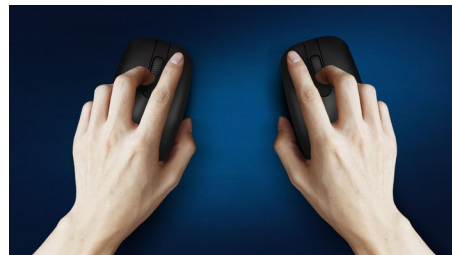

Mõlemale käele sobiv disain

Hiirt on mugav kasutada nii parema kui ka vasaku käega

Väljalaske kuupäev
2021-12-09

Versioon: 2.0.1

12 NC: 8670 001 69761
EAN: 87 12581 77039 6

© 2021 Firma Koninklijke Philips N.V.
Kõik õigused kaitstud

Spetsifikatsioon võib muuta ette teatamata
Kaubamärgid kuuluvad firmale Koninklijke Philips N.V.
või vastavatele omanikele.

www.philips.com