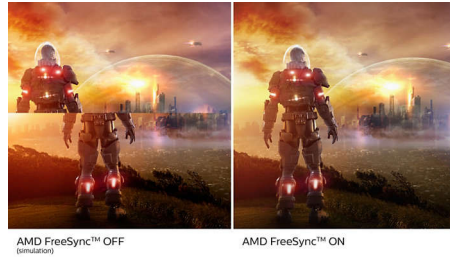

Rendkívül gördülékeny játékmenet

A szaggatott játékmenetnek vagy a szaggatott képnek nem kellene feltétlenül a játék velejárájának lennie. Az új Philips monitorral nem is az. Az AMD FreeSync™ technológia szinte bármilyen képsebesség mellett képhibamentes működést, problémamentes, gyors frissítést és szupergyors válaszidőt biztosít.