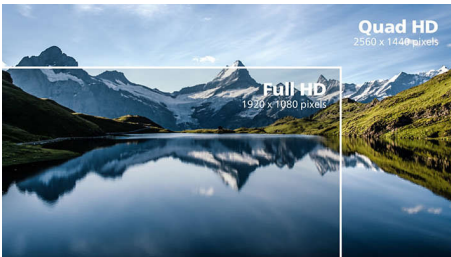

Kiváló képminőség

- SmartContrast: a gazdag fekete árnyalatokhoz
- IPS LED széles nézési szögű technológia a kép és a szín pontossága érdekében

PHILIPS

Fénypontok

4-oldalas, keret nélküli

A négy oldalán hihetetlenül keskenyen kialakított, szinte teljesen keret nélküli kijelző minimalista megjelenést és hatalmas területet biztosít a tartalmak számára. Növelje a produktivitását, és összpontosítson az élénk képekre, amelyek tökéletesen jelennek meg. Jelentősen széles látvány zavaró tényezők nélkül még több monitor esetén is elfordított módban.

Kristálytisztá képek

Ezek a Philips képernyők Crystalclear, Quad HD 2560x1440 vagy 2560x1080 képpont felbontású képeket biztosítanak. A nagy teljesítményű, nagy képpont-sűrűségű paneleket használó, nagy sávzélességű források – pl. USB-C, Displayport, HDMI – által vezérelt új kijelzők életet adnak képeinek és grafikáinak. Ön lehet a CAD-CAM megoldásokhoz rendkívüli részletességet megkövetelő, igényes profi, 3D grafikai alkalmazásokkal dolgozó alkotó, vagy hatalmas táblázatokat kezelő pénzügyi guru. A Philips kijelzők garantálják az Crystalclear kristálytisztá megjelenítést.