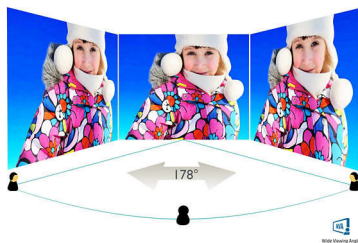

Vigtigste nyheder

MVA-skærmteknologi

Philips MVA LED-skærm bruger en avanceret vertikal multidomæne-tilpasningsteknologi, som giver dig meget høje statiske kontrastforhold og ekstra levende og klare billeder. Standardkontoropgaver klares nemt, og den er især meget velegnet til fotos, internetsurfing, film, spil og krævende grafiske opgaver. Den optimerede pixelhåndteringsteknologi giver dig en ekstra bred visningsvinkel på 178/178 grader, så du får skarpe billeder.

SmartControl Lite

SmartControl Lite er næste generation inden for skærmstyringssoftware med 3D-ikonbaseret brugergrænseflade. Det giver brugeren mulighed for at finjustere de fleste parametre for skærmen som f.eks. farver, lysstyrke, skærmkalibrering, multimedier, id-administration osv. ved brug af musen.