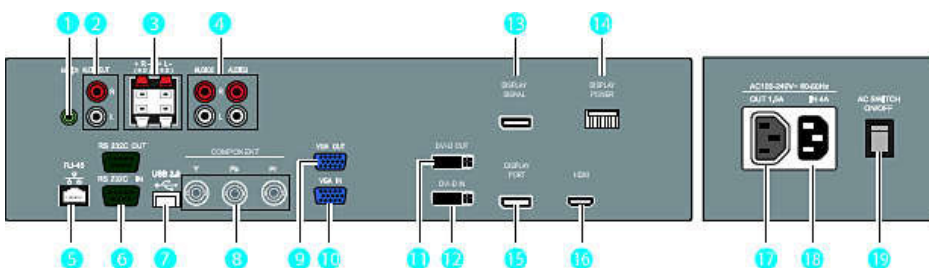

- Компютърни формати: 640 x 480, 60, 67, 72, 75 Hz, 800 x 600, 56, 60, 72, 75 Hz, 1024 x 768, 60 Hz, 1280 x 768, 60 Hz, 1280 x 800, 60 Hz, 1280 x 1024, 60 Hz, 1360 x 768, 60 Hz, 1366 x 768, 60 Hz, 1440 x 900, 60 Hz, 1600 x 1200, 60 Hz, 1920 x 1080, 60 Hz, 1920 x 1200, 60 Hz
- Видео формати: 480i, 60 Hz, 480p, 60 Hz, 576p, 50 Hz, 576i, 50 Hz, 720p, 50, 60 Hz, 1080i, 50, 60 Hz, 1080p, 50, 60 Hz

Размери

- Дебелина на рамката: 20 мм
- Ширина на изделието: 1085 мм
- Тегло на изделието: 18,8 кг
- Височина на изделието: 632 мм
- Дълбочина на изделието: 38 мм
- Ширина на изделието (инчове): 42,7 инч
- Височина на изделието (инчове): 24,8 инч
- Конзола за стена: 400 x 200 мм
- Дълбочина на изделието (инчове): 1,5 инч
- Тегло на изделието (фунтове): 41,4 lb

Работни условия

- Температурен диапазон (работен): 0 - 40 °C
- Средно време между отказите: 60 000 час(а)
- Относителна влажност: 5 - 90 %

Акcesoари

- Акcesoари в комплекта: Дистанционно управление, Батерии за дистанционното, Захранващ кабел за променлив ток, VGA кабел, Ръководство за потребителя на CD-ROM, Ръководство за бърз старт
- Допълнителни акcesoари: Говорители

Разни

- Езици на екранното меню: Английски, Френски, Немски, Италиански, Полски, Турски, Руски, опростен китайски
- Гарантия: Европа/Северна Америка: 3 години
- Одобрения от регулаторните органи: CE, FCC, Class B, UL/cUL, CCC, Директива RoHS

Габарити на опаковката

- EAN: 87 12581 60486 8
- Брой включени продукти: 1
- Тип опаковка: Картон

Дата на издаване
2024-03-23

Версия: 15.2.2

EAN: 87 12581 60486 8

© 2024 Koninklijke Philips N.V.
Всички права запазени.

Спецификациите могат да се променят без предупреждение. Търговските марки са собственост на Koninklijke Philips N.V. или на съответните си притежатели.

www.philips.com