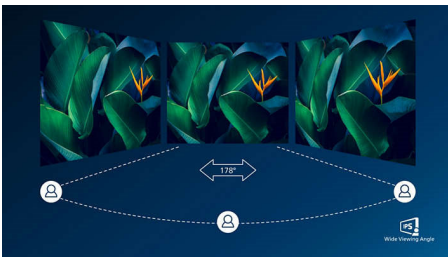

PHILIPS

Kenmerken

16:9 Full HD-scherm

Beeldkwaliteit is belangrijk. Normale schermen leveren kwaliteit, maar u verwacht meer. Dit display beschikt over een geavanceerde Full HD-resolutie van 1920 x 1080. Full HD zorgt voor scherpe details met hoge helderheid, ongelooflijk contrast en realistische kleuren dus verwacht levensechte beelden.

IPS-technologie

IPS-schermen maken gebruik van een geavanceerde technologie waardoor u kunt genieten van een extra brede kijkhoek van 178/178 graden. Hierdoor kunt u het scherm vanuit bijna elke hoek zien, zelfs in een draaimodus van 90 graden! De IPS-schermen bieden, in tegenstelling tot de normale TN-panels, scherpe beelden met levendige kleuren. Niet alleen ideaal voor het bekijken van foto's, het afspelen van films en het surfen op internet, maar ook voor professionele toepassingen waarbij kleurnauwkeurigheid en constante helderheid zeer belangrijk is.

Ultradunne rand

De nieuwe Philips-schermen hebben zeer smalle randen die zorgen voor minimale afleiding en een maximale kijkgrootte. Deze schermen zijn bij uitstek geschikt voor opstellingen met meerdere schermen zoals bij gaming, grafisch ontwerp of professionele toepassingen. Dankzij de zeer smalle rand hebt u het gevoel dat u één groot scherm gebruikt.