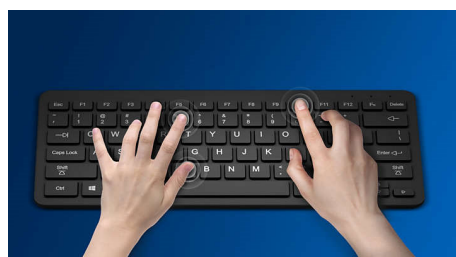

Philips 200 Series
Souris sans fil

3 boutons
Sans fil 2,4 GHz
Capteur optique

SPK7211W

Portabilité sans fil totale

Offrant un confort optimal, cette souris tient dans le creux de la main et se glisse sans difficulté dans un sac. Pratique, elle accompagne votre ordinateur portable et dispose d'une connexion sans fil et d'un capteur laser adapté à la plupart des surfaces.

La fiabilité Philips

- Les touches résistent à des millions de frappes, pour une excellente durabilité

Contrôle confortable et précis

- Une forme ambidextre agréable pour les mains droites ou gauches
- Souris ergonomique et confortable très agréable
- Détection optique haute définition, pour un contrôle fluide

PHILIPS

Points forts

Détection optique fluide

Détection optique haute définition, pour un contrôle fluide

Design de souris ambidextre

Une forme ambidextre agréable pour les mains droites ou gauches

Un design confortable et ergonomique

Souris ergonomique et confortable très agréable

Résiste aux frappes

Les touches résistent à des millions de frappes, pour une excellente durabilité

Caractéristiques

Système d'exploitation / configuration requis(e)