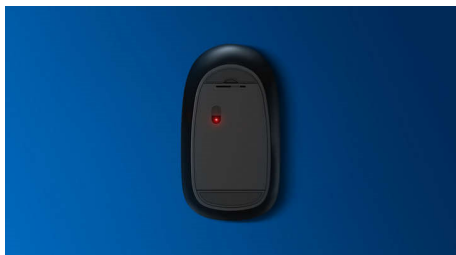

Philips 200 Series
Souris sans fil

3 boutons
Sans fil 2,4 GHz
Capteur optique

SPK7211W

Portabilité sans fil totale

Offrant un confort optimal, cette souris tient dans le creux de la main et se glisse sans difficulté dans un sac. Pratique, elle accompagne votre ordinateur portable et dispose d'une connexion sans fil et d'un capteur laser adapté à la plupart des surfaces.

La fiabilité Philips

- Les touches résistent à des millions de frappes, pour une excellente durabilité

Contrôle confortable et précis

- Une forme ambidextre agréable pour les mains droites ou gauches
- Souris ergonomique et confortable très agréable
- Détection optique haute définition, pour un contrôle fluide

PHILIPS

Points forts

Détection optique fluide

Détection optique haute définition, pour un contrôle fluide

Design de souris ambidextre

Une forme ambidextre agréable pour les mains droites ou gauches

Un design confortable et ergonomique

Souris ergonomique et confortable très agréable

Résiste aux frappes

Les touches résistent à des millions de frappes, pour une excellente durabilité

Caractéristiques

Système d'exploitation / configuration requis(e)