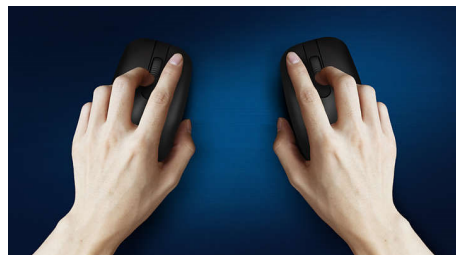

Philips 200 Series
Souris sans fil

3 boutons
Sans fil 2,4 GHz
Capteur optique

SPK7211W

Portabilité sans fil totale

Offrant un confort optimal, cette souris tient dans le creux de la main et se glisse sans difficulté dans un sac. Pratique, elle accompagne votre ordinateur portable et dispose d'une connexion sans fil et d'un capteur laser adapté à la plupart des surfaces.

La fiabilité Philips

- Les touches résistent à des millions de frappes, pour une excellente durabilité

Contrôle confortable et précis

- Une forme ambidextre agréable pour les mains droites ou gauches
- Souris ergonomique et confortable très agréable
- Détection optique haute définition, pour un contrôle fluide

PHILIPS

Points forts

Détection optique fluide

Détection optique haute définition, pour un contrôle fluide

Design de souris ambidextre

Une forme ambidextre agréable pour les mains droites ou gauches

Un design confortable et ergonomique

Souris ergonomique et confortable très agréable

Résiste aux frappes

Les touches résistent à des millions de frappes, pour une excellente durabilité

Caractéristiques

Système d'exploitation / configuration requis(e)