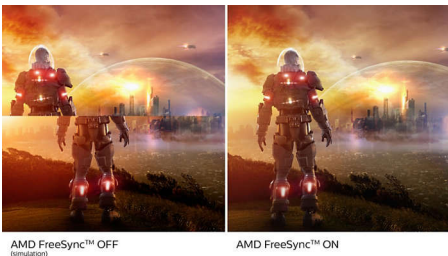

AMD FreeSync™ Premium

การเล่นเกมไม่ควรเป็นการเลือกระหว่างการเล่นแบบหายๆ หรือแบบเฟรมที่ขาดๆ หายๆ AMD FreeSync™ Premium ช่วยมอบประสบการณ์การเล่นเกมที่ราบรื่นไม่ขาดตอนให้กับนักเล่นเกมที่จริงจังที่ประสิทธิภาพสูงสุด ไม่มีการลุดทอนใดๆ ทั้งสิ้น เล่นเกมอย่างมั่นใจด้วยอัตราเฟรมสูง การชดเชยอัตราเฟรมต่ำ และความหน่วงต่ำ