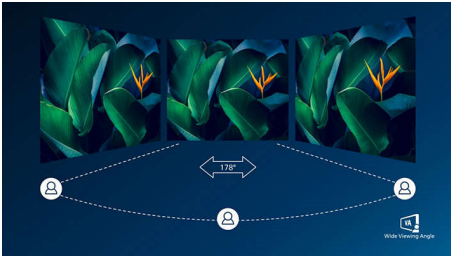

ภาพอันน่าตื่นตาตื่นใจ

- จอแสดงผลแบบ Full HD 16:9 เพื่อภาพที่ละเอียดคมชัด
- SmartContrast ให้ความละเอียดของสีดำได้ดำสนิท
- จอแสดงผล VA ให้ภาพที่ยืดหยุ่นด้วยมุมมองการรับชมที่กว้างขึ้น

PHILIPS

จอภาพสำหรับเล่นเกม
E Line 24 (23.8 นิ้ว / 60.5 ซม. 71 แฉง), 1920 x 1080 (Full HD)

ไอโพลี

จอแสดงผล VA

จอแสดงผล VA LED จาก Philips ใช้เทคโนโลยี Multi-Domain Vertical Alignment ล้ายุคที่มีอัตราความเปรียบต่างสูงมากเพื่อภาพที่สดใสเหมือนจริงเป็นพิเศษ ขณะที่การนำไปใช้ในสำนักงานทั่วไปนั้นเน้นความง่ายและไม่ซับซ้อนยุ่งยาก จอแสดงผลภาพนี้เหมาะอย่างยิ่งสำหรับการแสดงรูปภาพ การเบรตส์เว็บ ภาพยนตร์ การเล่นเกม และการประยุกต์ใช้ทางกราฟิกตามที่ต้องการ และด้วยเทคโนโลยีการจัดการฟิสิกส์ที่ปรับมาอย่างเหมาะสมทำให้คุณสามารถรับชมในมุมมองที่กว้างเป็นพิเศษถึง 178/178 องศา และให้ภาพที่คมชัด