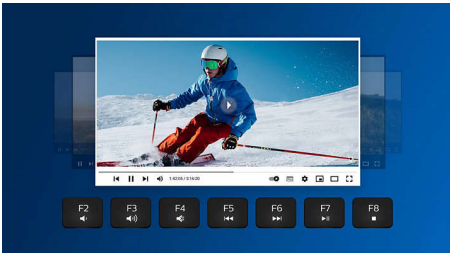

Zaprojektowane z myślą o wygodzie

- Ergonomiczna podpórka pod nadgarstki zapewnia dodatkowy komfort

Zaprojektowana z myślą o wydajności

- Wygodne skróty multimedialne
- Niskoprofilowe klawisze są szybkie i stylowe

PHILIPS

Bezprzewodowy zestaw klawiatura-mysz
Bezprzewodowa 2,4 GHz Zdejmowana podpora pod nadgarstki, Konstrukcja niskoprofilowa, Maks. 3200 DPI (możliwość dostosowania)

Zalety

Połączenie bezprzewodowe 2,4 G

Ergonomiczna podpora pod nadgarstki

Podpora pod nadgarstki ułatwia wygodne ułożenie dłoni na klawiaturze i zapewnia wygodne miejsce do oparcia dłoni, gdy nie piszesz.

skrótów multimedialne

Dzięki tym skrótom multimedialnym możesz łatwo przełączyć się na muzykę, głośność lub odtwarzać wideo za pomocą prostego kliknięcia.