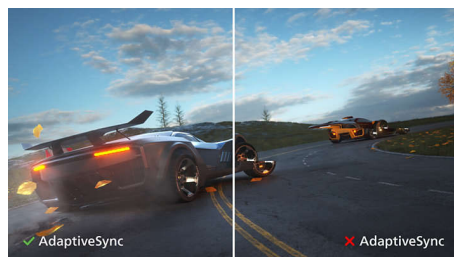

Tecnologia di sincronizzazione adattiva

Il gioco non dovrebbe essere una scelta tra grafica incostante o fotogrammi interrotti. Otterrai prestazioni fluide e senza artefatti con quasi tutte le frequenze di fotogrammi e tempi di refresh e di risposta ultrarapidi, grazie alla tecnologia di sincronizzazione adattiva.