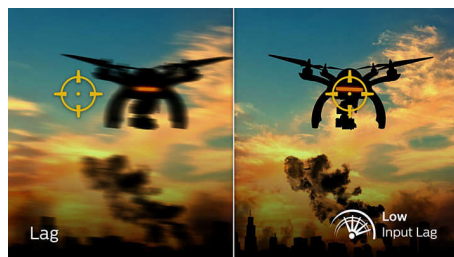

Low Input Lag

L'input lag è la quantità di tempo che intercorre tra l'esecuzione di un'azione con i dispositivi connessi e la visualizzazione del

risultato sullo schermo. La modalità Low Input Lag riduce il tempo di attesa tra l'invio di un comando dai dispositivi al monitor, migliora notevolmente la riproduzione di videogiochi sensibili ai movimenti, particolarmente importante per chi gioca a ritmi serrati e competitivi.