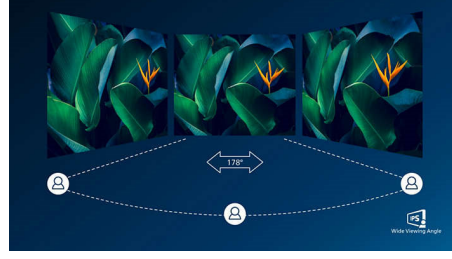

IPS teknolojisi

IPS ekranlarda 178/178 derece ekstra geniş izleme açısı sağlayan gelişmiş bir teknoloji kullanılır. Böylece 90 derecelik Pivot modu dahil olmak üzere hemen hemen her açıdan TV izleyebilirsiniz. İStandart TN panellerin aksine, IPS ekranlar size canlı renklerle olağanüstü net görüntüler sunar. Sadece fotoğraflar, filmler ve web'de gezinme için değil, aynı zamanda her an renk hassasiyeti ve tutarlı parlaklık gerektiren profesyonel uygulamalar için de idealdir.