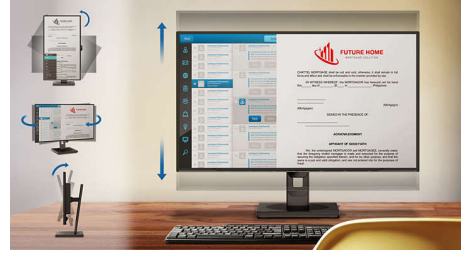

LowBlue Modu

Çalışmalar, tıpkı mor ötesi ışınların göze zarar vermesi gibi LED ekranların yaydığı kısa dalgalı mavi ışık ışınlarının da zaman içinde göze zarar verebileceğini ve görme duyusunu etkileyebileceğini göstermiştir. Sağlığınız için tasarlanan Philips LowBlue Modu ayarı, zararlı, kısa dalgalı mavi ışığı azaltan akıllı bir yazılım teknolojisi kullanır.

SmartErgoBase

SmartErgoBase, ergonomik ekran konforu sunan ve kabloların düzenlenmesini sağlayan bir monitör ayağıdır. Ayak, maksimum konfor sağlama için yana yatılabilir, eğilebilir ve çeşitli açılara döndürülebilir. Yüksekliği ayarlanabilir stant, ideal görüntüleme seviyesini garanti ederek yorgun geçen bir günün fiziksel gerginliğini azaltırken kablo düzenleme özelliğiyle kablolardan kaynaklanan dağınıklığı azaltarak çalışma alanını düzenli tutar.