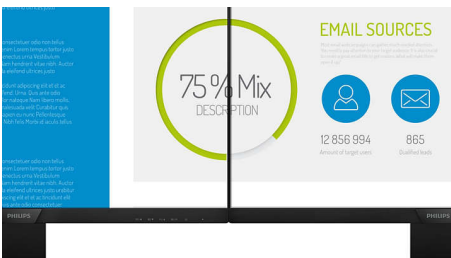

Ultradunne rand

De nieuwe Philips-schermen hebben zeer smalle randen die zorgen voor minimale afleiding en een maximale kijkgrootte. Deze schermen zijn bij uitstek geschikt voor opstellingen met meerdere schermen zoals bij gaming, grafisch ontwerp of professionele toepassingen. Dankzij de zeer smalle rand hebt u het gevoel dat u één groot scherm gebruikt.