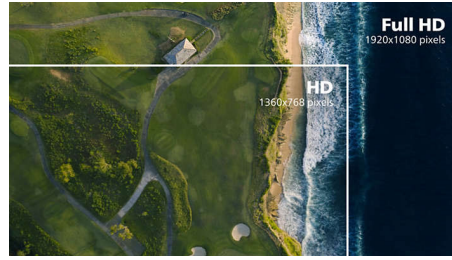

Displej Full HD 16 : 9

Na kvalite obrazu záleží. Bežné displeje prinášajú kvalitu, no vy chcete viac. Tento displej je vybavený zdokonaleným rozlíšením Full HD 1920 x 1080, vďaka ktorému sa môžete tešiť na ostré detaily, vysoký jas, úžasný kontrast a realistické farby pre skutočne živý obraz.