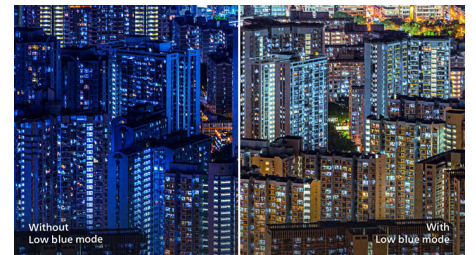

Režim LowBlue

Štúdie preukázali, že rovnako ako ultrafialové lúče, aj modré svetelné lúče s krátkou vlnovou dĺžkou z LED displejov môžu po istom čase poškodiť zrak a ovplyvniť videnie. Nastavenie režimu LowBlue vyvinutého spoločnosťou Philips využíva inteligentnú softvérovú technológiu na redukovanie škodlivého modrého svetla s krátkymi vlnami.