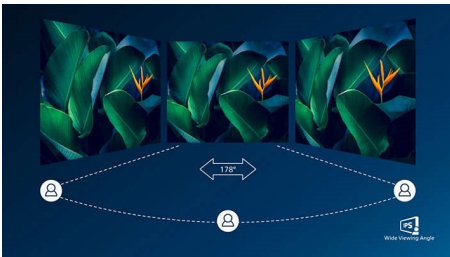

PHILIPS

Hlavné prvky

Technológia Ultra Wide-Color

Technológia Ultra Wide-Color prináša širšie spektrum farieb, ktorým sa dosahuje dokonalejší obraz. Vďaka širšiemu farebnému rozsahu technológie Ultra Wide-Color sa vytvárajú prirodzenejšie zelené, živšie červené a hlbšie modré odtiene. S technológiou Ultra-Wide Color si vychutnáte živšie a sviežejšie farby pri sledovaní médií, prezeraní obrázkov, ale tiež pri práci.

Technológia IPS

Displeje IPS využívajú pokročilú technológiu, ktorá poskytuje výnimočne široké pozorovacie uhly 178/178 stupňov, takže displej je možné sledovať z prakticky ľubovoľného uhla. Na rozdiel od štandardných panelov TN prinášajú displeje IPS mimoriadne svieži obraz so živými farbami, takže sú ideálne nielen na fotografie, filmy a prehľadávanie webu, ale aj na profesionálne aplikácie, ktoré po celú dobu vyžadujú presnosť farieb a konzistentný jas.