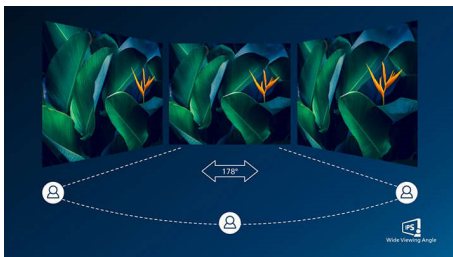

4 bezrāmja malas

Izteikti minimālās šī gandrīz bezrāmja displeja 4 sānu malas piešķir minimālistisku izskatu un nodrošina plašu skatīšanās pieredzi. Tas palielina jūsu produktivitāti un liek jums koncentrēties uz spilgtiem, nepārtraukti redzamiem attēliem. Ievērojami plats skata leņķis bez uzmanības novēršanas pat tad, ja pagriešanas režīmā ir iestatīti vairāki monitori.

IPS tehnoloģija

IPS displejos tiek izmantota mūsdienīga tehnoloģija, kas nodrošina platleņķa 178/178 grādu skatu, sniedzot iespēju skatīt displeju no praktiski jebkura leņķa. Atšķirībā no TN paneļiem IPS displeji sniedz neticami asus attēlus ar spilgtām krāsām, padarot tos ideāli piemērotus ne tikai fotoattēliem, filmām un tīmekļa pārlūkošanai, bet arī profesionālām lietojumprogrammām, kam nepieciešama krāsu precizitāte un nemainīgs spilgtuma līmenis.