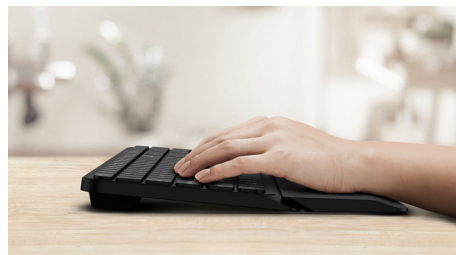

Ergonomski oslonac za zglobove

Oslonac za zglobove vam pomaže da ruke udobno postavite na tastaturu, uz udobno mesto za odmaranje dlanova kada ne kucate.