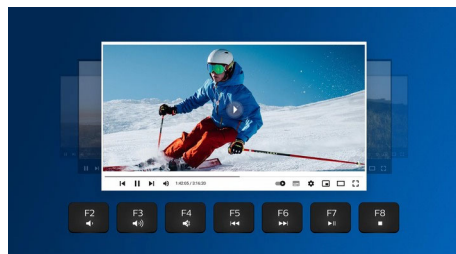

Uparite sa do 3 uređaja

Prelepa, univerzalna kombinacija tastature i miša, sa jednostavnim prebacivanjem između tri uređaja, uključujući bilo koji računar, tablet ili pametni telefon. Ponovo razmotrite pravila rada sa jednim uređajem, lako možete da prebacite i krenete.

Ergonomski oslonac za zglobove

Oslonac za zglobove vam pomaže da ruke udobno postavite na tastaturu, uz udobno mesto za odmaranje dlanova kada ne kucate.

Multimedijalne prečice

Ove multimedijalne prečice vam omogućavaju da se lako prebacujete na muziku, jačinu zvuka ili reprodukciju videa jednostavnim klikom.