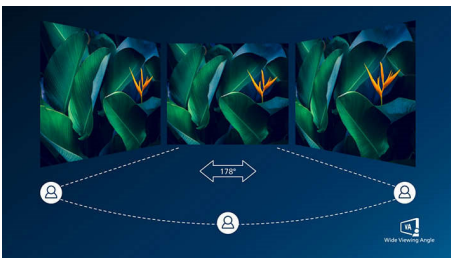

VA-skærm

Philips VA LED-skærm bruger en avanceret vertikal multidomæne-tilpasningsteknologi, som giver dig meget høje statiske kontrastforhold og ekstra levende og klare billeder. Standardkontoropgaver klares nemt, og den er især meget velegnet til fotos,

internetsurfing, film, spil og krævende grafiske opgaver. Den optimerede pixelhåndteringsteknologi giver dig en ekstra bred visningsvinkel på 178/178 grader, så du får skarpe billeder.