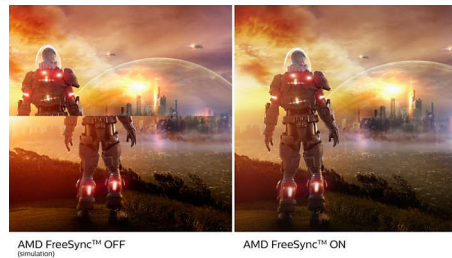

Helt problemfrit spil

Spil bør ikke være et valg mellem usammenhængende gameplay eller ødelagte billeder. Med den nye Philips-skærm behøver det heller ikke at være sådan. Opnå flydende effektivitet uden artefakter ved stort set alle billedhastigheder med AMD FreeSync™-teknologi, nem og hurtig opdatering og ekstremt hurtige svartider.

248E9QHSB/01