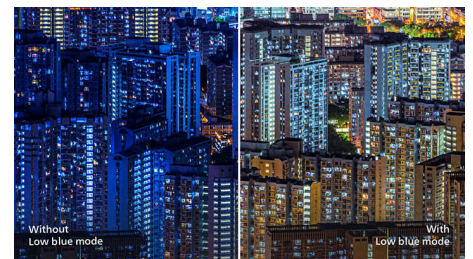

LowBlue-tilstand

Undersøgelser har vist, at ligesom ultraviolette stråler kan forårsage øjenskader, kan også blå lysstråler med kort bølglængde fra LED-displays forårsage øjenskader og påvirke synet over tid. Philips LowBlue-tilstanden anvender en smart softwareteknologi til at reducere skadeligt blåt kortbølget lys.