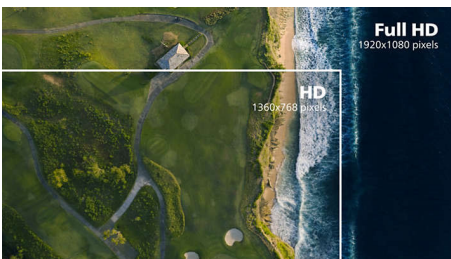

Full HD zaslon formata 16:9

Kvaliteta slike je važna. Obični zasloni pružaju kvalitetu, ali očekujete više. Ovaj zaslon odlikuje poboljšana Full HD 1920 x 1080 rezolucija. Zahvaljujući Full HD rezoluciji za oštre detalje u kombinaciji s visokom svjetlinom, nevjerojatnim kontrastom i realističnim bojama, slika je iznimno vjerna.