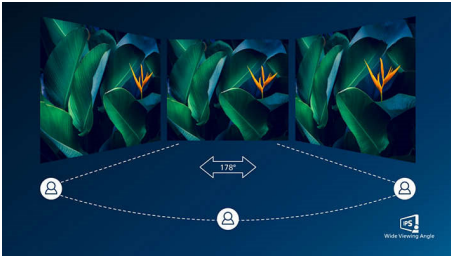

PHILIPS

Full HD LCD monitor
V Line 68,6 cm (27"), 1920 x 1080 (Full HD)

Istaknute značajke

Tehnologija IPS

IPS zasloni koriste naprednu tehnologiju koja omogućava izuzetno širok kut gledanja od 178/178 stupnjeva, što znači da se zaslon može gledati iz gotovo bilo kojeg kuta. Za razliku od standardnih zaslona, IPS zasloni pružaju nevjerojatno čistu sliku živopisnih boja, što ih čini idealnima za prikaz fotografija, filmova i pretraživanje interneta, ali i za profesionalne primjene koje zahtijevaju preciznost boja i dosljednu svjetlinu u svakom trenutku.