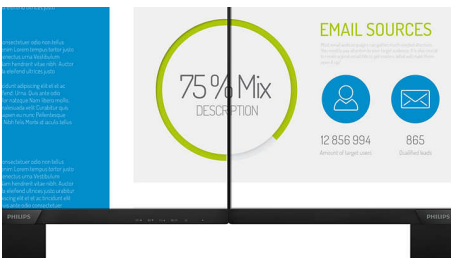

Iznimno uski rubovi

Novi zasloni tvrtke Philips imaju iznimno uske rubove koji osiguravaju minimalnu neiskorištenu površinu i maksimalnu veličinu

prikaza. Naročito su pogodni za vodoravno kombiniranje više zaslona ili formiranje velikih komponentnih zaslona za igre, grafički dizajn i profesionalne primjene; uz zaslone s iznimno tankim rubom imat ćete osjećaj kao da koristite jedan veliki zaslon.