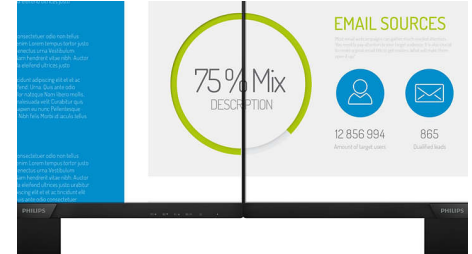

Πολύ λεπτό πλαίσιο

Οι νέες οθόνες Philips διαθέτουν πολύ στενό περίγραμμα περιορίζοντας τους περισπασμούς και προσφέροντας μέγιστο μέγεθος προβολής. Ειδικά κατάλληλη για παιχνίδια, graphics design και επαγγελματικές εφαρμογές, η οθόνη εξαιρετικά λεπτού πλαισίου σας δίνει την αίσθηση ότι χρησιμοποιείτε μία μεγάλη οθόνη.