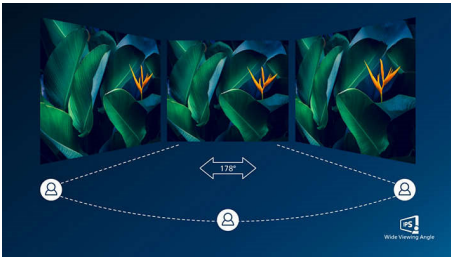

Τεχνολογία IPS

Οι οθόνες IPS χρησιμοποιούν μια εξελιγμένη τεχνολογία που σας προσφέρει εξαιρετικά ευρείες γωνίες προβολής στις 178/178 μοίρες, ώστε να βλέπετε την οθόνη από σχεδόν οποιαδήποτε γωνία. Σε αντίθεση με τις τυπικές οθόνες TN, οι οθόνες IPS σας προσφέρουν εξαιρετικά ευκρινείς εικόνες με ζωντανά χρώματα. Έτσι, είναι ιδανικές όχι μόνο για φωτογραφίες, ταινίες και περιήγηση στον ιστό, αλλά και για

επαγγελματικές εφαρμογές που απαιτούν ακρίβεια χρωμάτων και ομοιόμορφη φωτεινότητα ανά πάσα στιγμή.