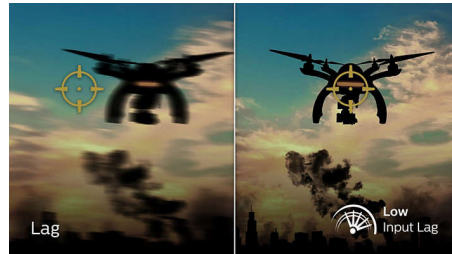

плавно. Найкращий вибір для захоплюючих і моторошних ігор.

Низька затримка вводу

Затримка вводу – це відрізок часу, який проходить від виконання дії на підключених пристроях до відображення результату на екрані. Низька затримка вводу зменшує час затримки між введенням команди з пристроїв на монітор, чудово покращує гру в напружених відеоіграх, та особливо важлива для тих, хто грає в динамічні ігри-змагання.