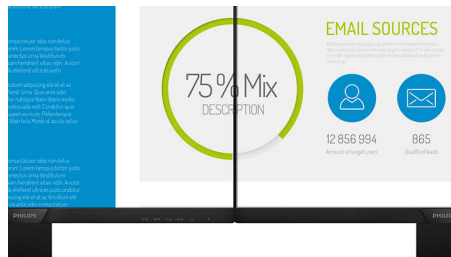

16:9 Full-HD Monitor

Bildqualität zählt. Herkömmliche Monitore bieten zwar Qualität, doch Sie erwarten mehr. Dieser Monitor verfügt über eine verbesserte Full-HD-Auflösung von 1.920 x 1.080. Mit Full-HD für klare Details mit hoher Helligkeit, unglaublichen Kontrasten und realistischen Farben können Sie realistische Bilder genießen.

Ultraschmaler Rahmen

Die neuen Philips Monitore verfügen über extrem schmale Rahmen, die größtmögliche

Bildgröße bei geringsten Ablenkungen ermöglichen. Besonders geeignet für Mehrfach-Display- oder Tiling-Aufstellungen etwa für Spiele, Grafikdesign oder berufliche Anwendungen, gibt Ihnen der Monitor mit ultraschmalen Rahmen das Gefühl, einen großen Monitor zu verwenden.