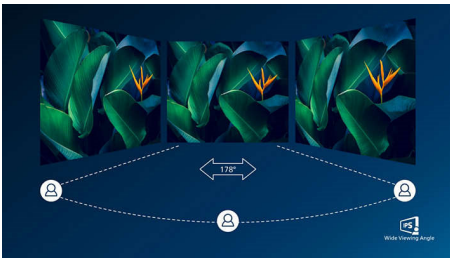

PHILIPS

Besonderheiten

Ultra Wide Color Technologie

Die Ultra Wide Color Technologie bietet ein breiteres Farbspektrum für ein brillanteres Bild. Der Farbumfang von Ultra Wide Color produziert natürlichere Grüntöne, lebendigere Rottöne und tiefere Blautöne. Bringen Sie mit der Ultra Wide Color Technologie mehr Leben in Unterhaltungsmedien, Bilder und sogar in Ihr produktives Arbeiten.

IPS-Technologie

IPS-Monitore verwenden eine fortschrittliche Technologie, die für einen besonders großen Blickwinkel von 178/178 Grad sorgt und es so ermöglicht, Inhalte auf dem Monitor aus nahezu jedem Winkel zu sehen! Im Gegensatz zur standardmäßigen TN-Technologie erhalten Sie mit IPS herausragend scharfe Bilder mit lebendigen Farben. Dadurch eignet sich die Technologie nicht nur ideal für Fotos, Filme und Internet, sondern auch für professionelle Anwendungen mit hohen Anforderungen an Farbtreue und Farbkonsistenz.