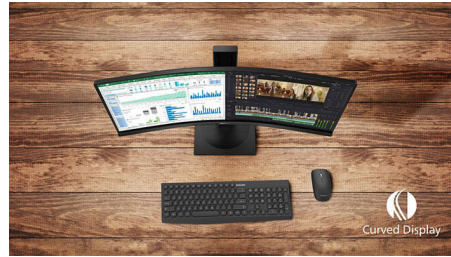

Philips Curved Business
Monitor
32:9 SuperWide Curved
Monitor met USB-C

6000-serie

45 (113 cm (44,5") diag.)
5120 x 1440 (Dual QHD)

45B1U6900CH

Meer dan goed uitgerust

met de pop-upwebcam

Deze USB-C-monitor is bedoeld voor het bekijken van video's, gegevensoverdracht en stroomlevering. De geïntegreerde 5 MP-webcam levert scherpe beelden en met de ruisonderdrukkende microfoon bent u altijd goed te horen. Windows Hello Webcam voor snelle toegang en sterke beveiliging.

Ontworpen voor uw manier van werken

- Kantelen, zwenken en de hoogte verstellen voor de ideale kijkpositie
- Eyesafe-gecertificeerde bescherming tegen blauw licht en kleurnauwkeurigheid
- Ingebouwde KVM-switch om eenvoudig te schakelen tussen bronnen
- Webcam met Noise Cancelling microfoon. Handig voor samenwerking
- Gebogen scherm-design voor intensere ervaring
- 32:9 SuperWide, om meerdere schermen te vervangen

DisplayHDR 400

De DisplayHDR 400 is VESA-gecertificeerd en biedt een compleet andere configuratie dan normale SDR-schermen. In tegenstelling tot andere schermen die met HDR compatibel zijn, levert de DisplayHDR 400 verbluffende helderheid, kleuren en een verbluffend contrast. Dankzij de dimfunctie en hoogwaardige helderheid tot wel 400 nits komen de beelden tot leven met duidelijke felle delen die zorgen voor dieper genuanceerd zwart. De rijkere schakering van nieuwe kleuren biedt een visuele ervaring die uw zintuigen zal prikkelen.

Gebogen scherm-design

Desktopmonitoren bieden een persoonlijke gebruikerservaring, waar een gebogen design zeer goed bij aansluit. Het gebogen scherm zorgt voor een aangenaam, maar subtiel effect, waarbij al uw aandacht uitgaat naar het scherm midden op uw bureau.